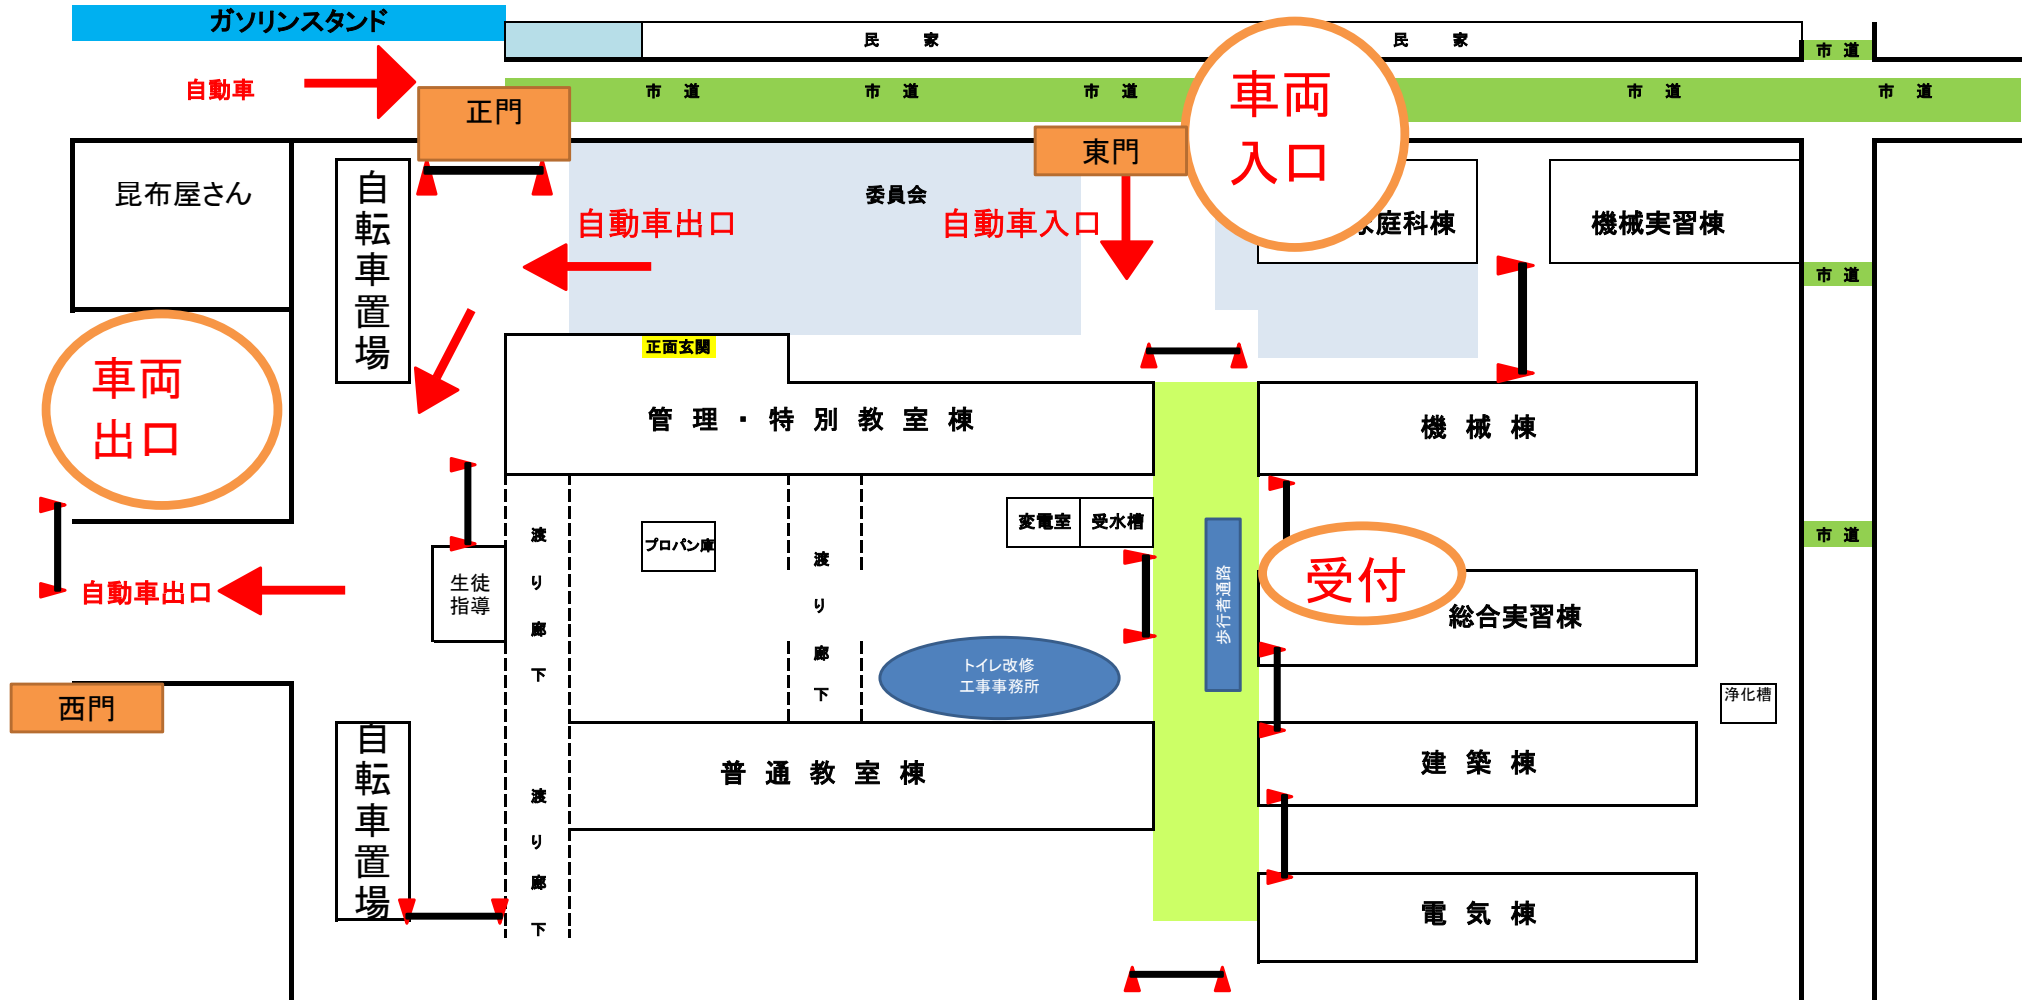

伊勢工業高等学校 小学生講座
駐車場について

駐車エリア 55台
 補講エリア (外靴)

伊勢工業出入口...満車の場合には各箇所に「満車」であることを掲示します。
車でお越しの場合は、近隣の駅の有料駐車場をご利用ください。

車両 立入禁止箇所 =