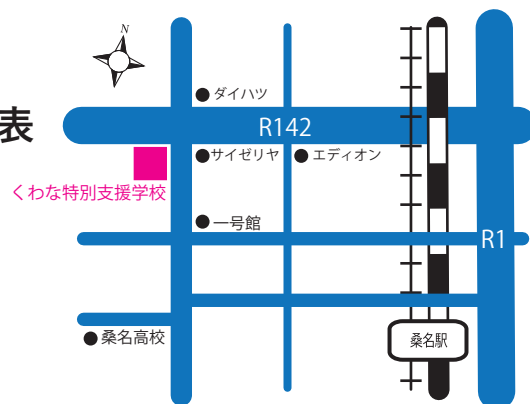

くわな特別支援学校には、就職して自立した生活を希望している生徒が多く在籍しています。

学校見学会では、高等部の作業学習の見学のほか、生徒による現場実習の体験発表や、生徒たちとの交流会を行いますので、ぜひご参加下さい！

私らしく
チャレンジ

くわな特別支援学校 くわとくJOBサポートネット 学校見学会

日時：令和5年7月19日（水）9：30～12：15

場所：三重県立くわな特別支援学校

（三重県桑名市大字東方字尾弓田 1073 番地）

内容： 9：15 受付
9：30 開会
生徒による職場体験発表
交流会
高等部作業学習見学
本校の進路について
質疑応答
12：15 閉会

■参加について

詳細につきましては、下記へお問い合わせください。

■お問い合わせ先

三重県立くわな特別支援学校 進路部 一尾・桑原

電話 0594-87-6064（高等部）

ファックス 0594-25-1165

ホームページアドレス <http://www.mie-c.ed.jp/skuwan/>