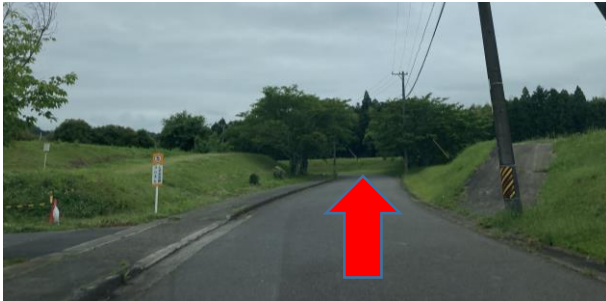

# 稲葉特別支援学校 駐車場へ

①グリーンロードから曲がり50Mで右折

②左右の分かれ道を右へ進む

③ずっと道なりにまっすぐ進む

④分かれ道をまっすぐ進む。

⑤右手にグラウンドが見えるところまでまっすぐ進む。そこで左に曲がる。↓駐車場が広がっております。

空いている  
スペースに  
駐車してく  
ださい

⑥事務室前「中央入口」から校内へお入りください

駐車場から「中央入口」へ