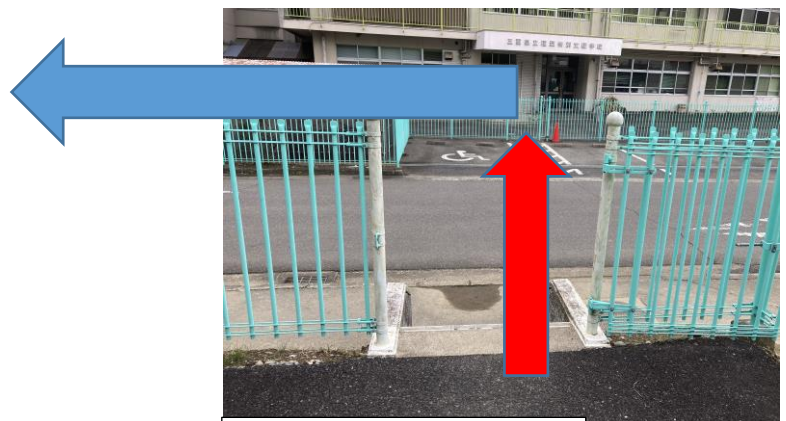

稲葉特別支援学校 駐車場へ

①グリーンロードから曲がり50Mで右折

②左右の分かれ道を右へ進む

③ずっと道なりにまっすぐ進む

④分かれ道をまっすぐ進む。

⑤右手にグラウンドが見えるところまでまっすぐ進む。そこで左に曲がる。↓駐車場が広がっております。

空いている
スペースに
駐車してく
ださい

⑥「西玄関」から校内へお入りください

駐車場から「西玄関」へ