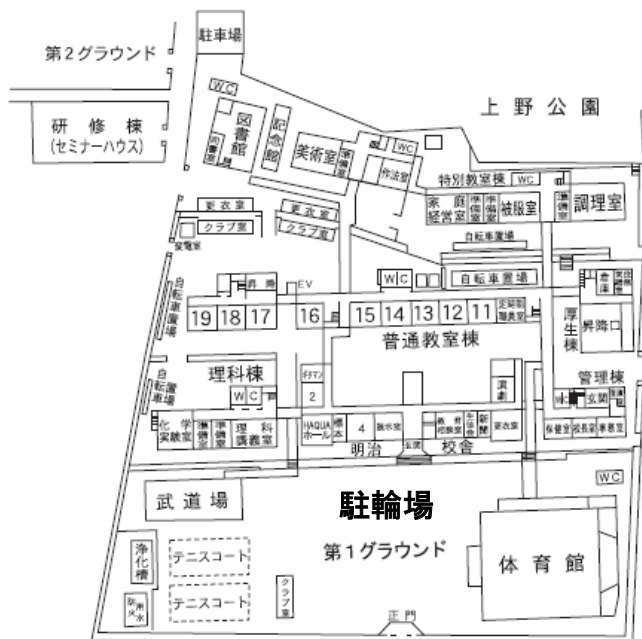

# 上高文化祭を公開します！

- 公開日時 9月10日(土) 9:00~14:40
- 公開内容
  - 文化部の成果発表 : 14団体
  - クラス企画 : 模擬飲食店 14クラス  
展示等 8クラス
  - 委員会等の成果発表 : 4団体
  - 舞台発表 : 10団体
- 公開対象者 伊賀地区等の中学校の生徒とその保護者  
本校在校生の家族  
本校卒業生
- 受付 本校ホームページ ([www.mie-c.ed.jp/hueno/](http://www.mie-c.ed.jp/hueno/)) から別添『上野高校文化祭 入場者用受付用紙』を取り込み、必要事項を記載の上、当日管理棟1階(下図参照)に設置する受付で提出してください。  
なお、当日、受付でも同用紙を準備いたします。
- 注意事項
  - ① 中学校の制服を着用してください。
  - ② 保護者の方も、皆さんと同行する場合のみ入場いただけます。
  - ③ 自転車は第1グラウンド(下図参照)に駐輪してください。
  - ④ 自家用車等の駐車場は用意できません。
  - ⑤ 午前7時の時点で、三重県「伊賀地方」に暴風警報または特別警報が発表されている場合は、開催しません。

↑ 駐輪場へ

上高マスコットキャラクター『ぶんぶん』