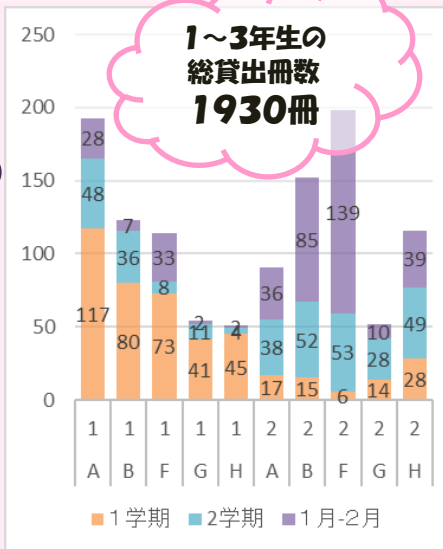

また図書館利用アンケートにご協力いただきありがとうございました。
みなさんのご意見をしっかり受け止めたいと思います。

4月以降も引き続きたくさんご利用ください、みなさんの来館をお待ちしております！！

ただいま館内展示コーナーにて、3年生・生物選択のみなさんが図書館の
本などを参考に「生物の進化」について調べた発表シートを参考資料と
一緒に展示していますので、ぜひご覧ください。

ベストリーダーTOP3！

1. マスカレードゲーム

／東野圭吾

2. かがみの孤城

／辻村深月

3. SLAM DUNK

／井上雄彦

* 同一の人が複数借りた数は含みません。

※2023/2/28時点の貸出冊数