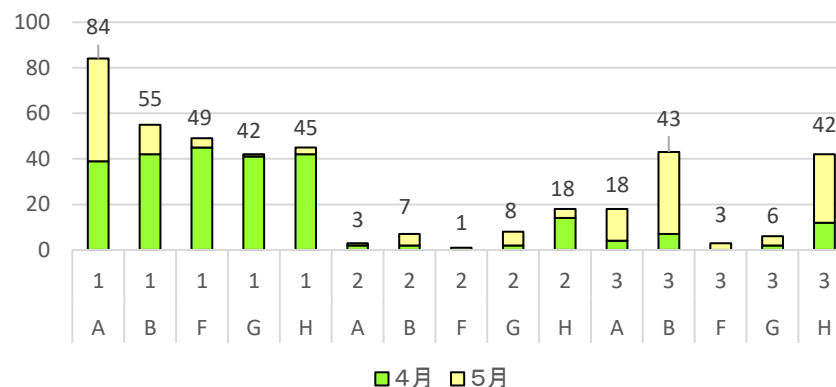

□ 蔵書検索知っ得情報！！

予約やリクエストする場合は、
必ず学校配布のアカウントで
ログインしてください！！

1. 貸出状況はわかりません

読みたいと思ったら、予約しよう！

2. 貸出中の本や、書庫にある本も検索できる

読みたい本がないのは、貸出中なだけかもしれません。
また、少し古い本や似た本がたくさんある場合書庫に入っています。

3. 読みたい本がすべて同じ棚にないかも・・・

好きな作家の本でも、ジャンルや本の大きさが違うと一目で探せません。
検索すれば、一覧で表示されます。

4. 「相可高校図書館」の新着本あんに載っている本がない！

蔵書検索のデータ更新は不定期です。新着本あんに
情報の方が早いこともあります。その場合は、「本のリクエスト」から
予約してもらえば対応します。

2022年4～5月 クラス別貸出統計

☆ビブリオバトルやってます☆

6月6日(月)放課後、

1回目のビブリオバトル校内大会を開催しました！

紹介された本などは来月号でお伝えしますが、今回は参加した
3年生図書委員の感想を紹介したいと思います。
放課後、図書館でビブリオバトルを開催していたらいつでも
参加OKですよ～!!