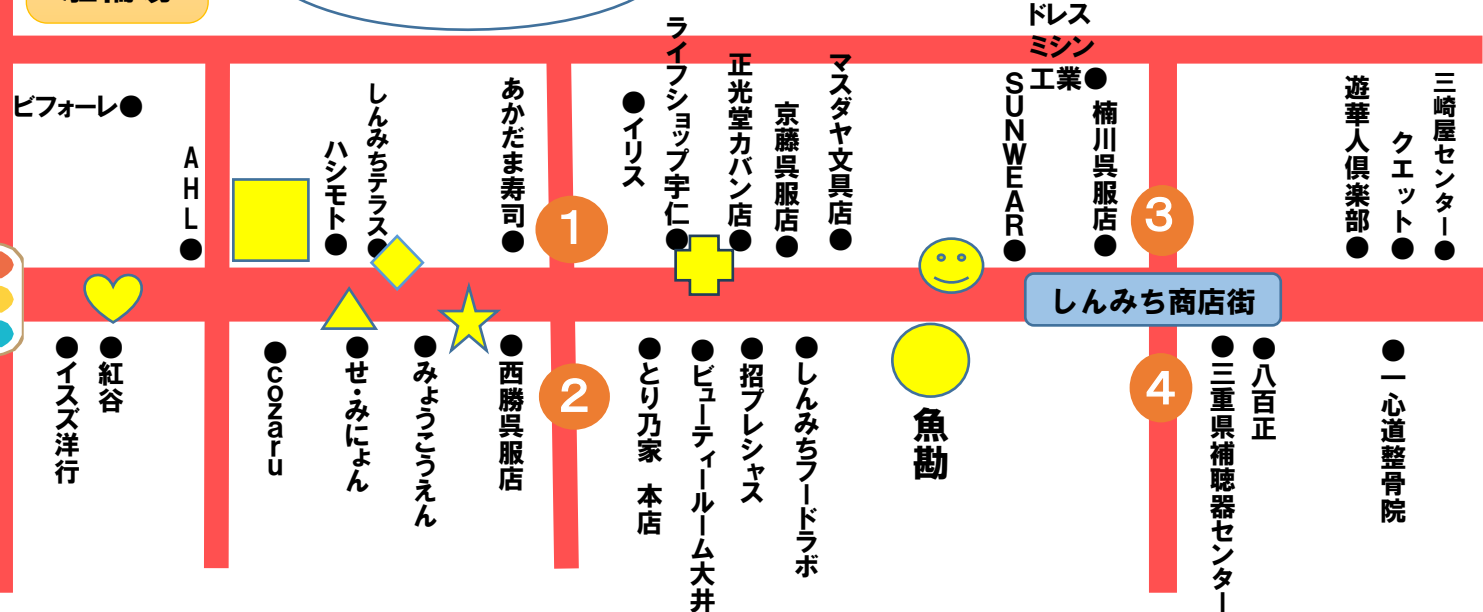

山商×しんみちフェスタ イベントマップ

旧国道23号線

伊勢市駅方面 ←

●ローソン

自転車駐輪場

自転車は必ずこの駐輪場へ!!!

■ ...イルミネーション点灯式

【16:30~】

ストラックアウト

【13:00~14:20】

手押し相撲

【14:40~16:00】

at cozaru前広場

● ...えいごであそぼう

①【14:00~14:30】

②【15:00~15:30】

at 魚勤

▲ ...山商ブース(紹介パネル展示)

イベントマップ、スタンプラリー用紙配布
スタンプラリー、ゲーム景品交換

✚ ...ワークショップ(有料)
プラスチックごみを利用したモノづくり

フォトスポット

キャラクターのお面を使って
かわいく写真を撮ろう!

※トイレは一之木中央公園をご利用ください。

※ごみは各自でお持ち帰りください。