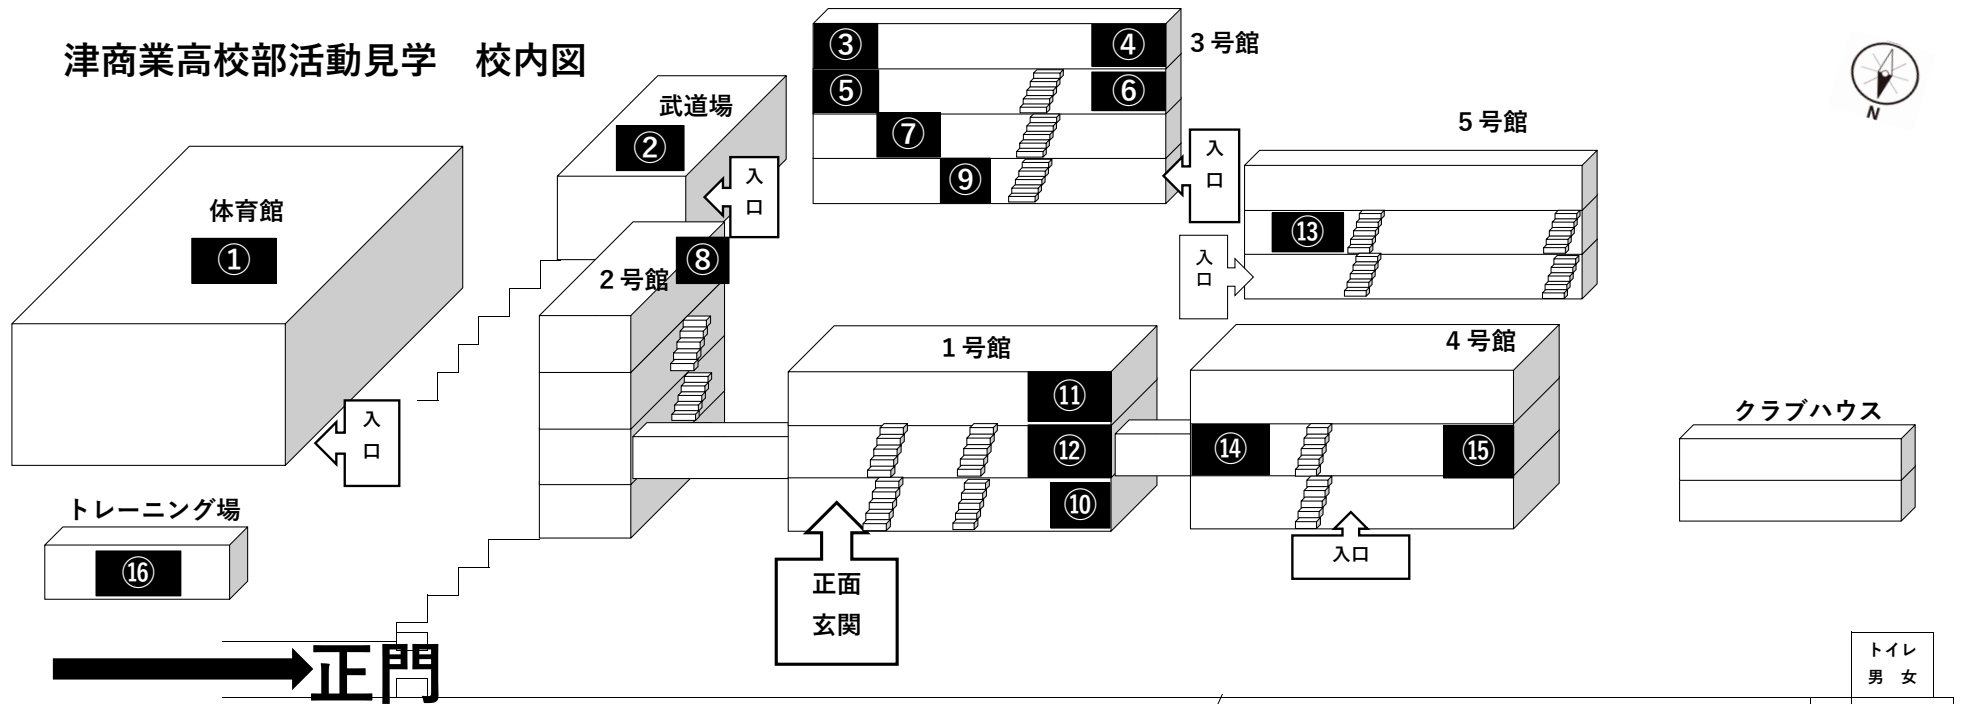

# 津商業高校部活動見学 校内図

正門

駐輪場

グラウンド

励精館

投擲場

## 《 運動部 (五十音順) 》

部活名	番号	活動場所
硬式野球部	18/19	野球場、励精館
ソフトテニス部(女子)	22	テニスコート
ソフトテニス部(男子)	23	テニスコート
ソフトボール部	21	ソフトボール場
テニス部	24	テニスコート
バスケットボール部	1	体育館
バドミントン部	2/1	武道場、体育館
バレーボール部	1	体育館
ボート部	16	トレーニング場
陸上競技部	17/20	グラウンド、投擲場
	16	トレーニング場