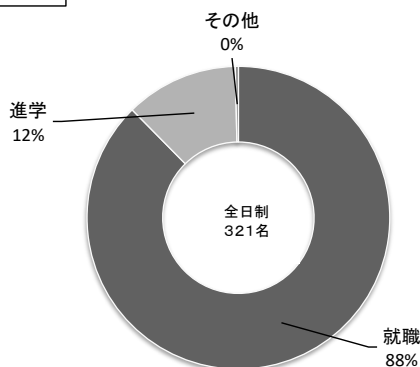

## 1. 求人状況

		平成23年度	平成24年度	平成25年度	平成26年度	平成27年度	平成28年度	平成29年度
求人会社数	県内	288	308	311	367	386	401	403
	県外	169	193	217	303	459	503	600
	合計	457	501	528	670	845	904	1003
求人数	県内	441	465	469	566	601	677	684
	県外	220	251	285	393	587	753	937
	合計	661	716	754	959	1188	1430	1621

(注) ( )は女子の内数

進路区分

就職先