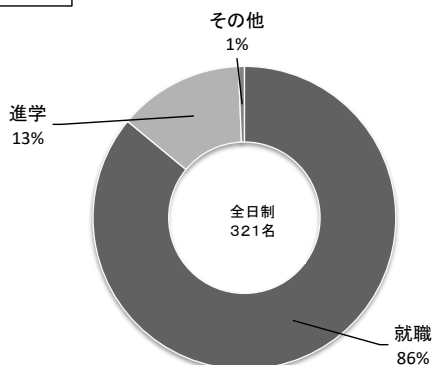

平成28年度 卒業生進路状況

三重県立四日市工業高等学校
平成29年3月31日現在

1. 求人状況

年 度		平成22年度	平成23年度	平成24年度	平成25年度	平成26年度	平成27年度	平成28年度
求 人 会 社 数	県 内	263	288	307	311	367	386	401
	県 外	160	169	191	217	303	459	503
	合 計	423	457	498	528	670	845	904
求 人 数	県 内	414	441	464	469	566	601	677
	県 外	212	220	248	285	393	587	753
	合 計	626	661	712	754	959	1188	1430

2. 進路状況

分類	科	物質工学	機械	電子機械	電気	電子工学	建築	自動車	合計	
生 徒 数		40 (1)	81 (1)	41	40	40 (1)	40 (6)	39	321 (9)	
就 職		34 (1)	74 (1)	37	37	31	28 (3)	35	276 (5)	
進 学		6	7	4	3	7 (1)	12 (3)	4	43 (4)	
そ の 他						2			2	
進 学	四 年 制 大 学	6	6	4	1	5	12 (3)	2	36 (3)	
	短 大 ・ 高 専								0	
	専 門 ・ 各 種 学 校		1		2	2 (1)		2	7 (1)	
	そ の 他								0	
就 域	県 内	29 (1)	60 (1)	27	31	20	24 (2)	21	212 (4)	
	中 部	5	13	9	6	11	3 (1)	12	59 (1)	
	関 西			1				1	3	
	関 東		1					1	2	
業 別	建 設 業	1	3	2	4		13 (2)	1	24 (2)	
	製 造 業	食 品	2	6		1	1		1	11 (0)
		繊維・木製品・紙	2	2				1	2	7
		印刷・同関連								0
		化 学	12	15	5	3	3	1	2	41
		石 油	6 (1)	2	3	4	1	1		17 (1)
		プラスチック	1			1				2
	コ ー ム		1						1	
	窯 業	2	2	2		1	3		10 (0)	
	鉄 鋼 ・ 金 属		4		4	2	3	1	14	
	機 械	1	5	7	1	5		2	21	
	電 気	1	4	5	4	5	1	1	21 (0)	
	情 報 通 信					1			1	
	電 子	1				1			2	
輸 送 機 械	3	23	8	9	4		16	63 (0)		
そ の 他		2						2		
職 類	電 気 ・ ガ ス ・ 熱 供 給		1		3	2			6 (0)	
	通 信 ・ 運 輸		1	1	2	3	2	2	11	
	卸 売 ・ 小 売 ・ 金 融		2 (1)	1			1 (1)	4	8 (2)	
	サ ー ビ ス ・ 不 動 産 ・ 医 療 福 祉	2		2	1	2		3	10 (0)	
	公 務 員		1				1		2 (0)	
そ の 他								0		
自 営 ・ 縁 故 等						2		2		

(注) ()は女子の内数

進路区分

就職先