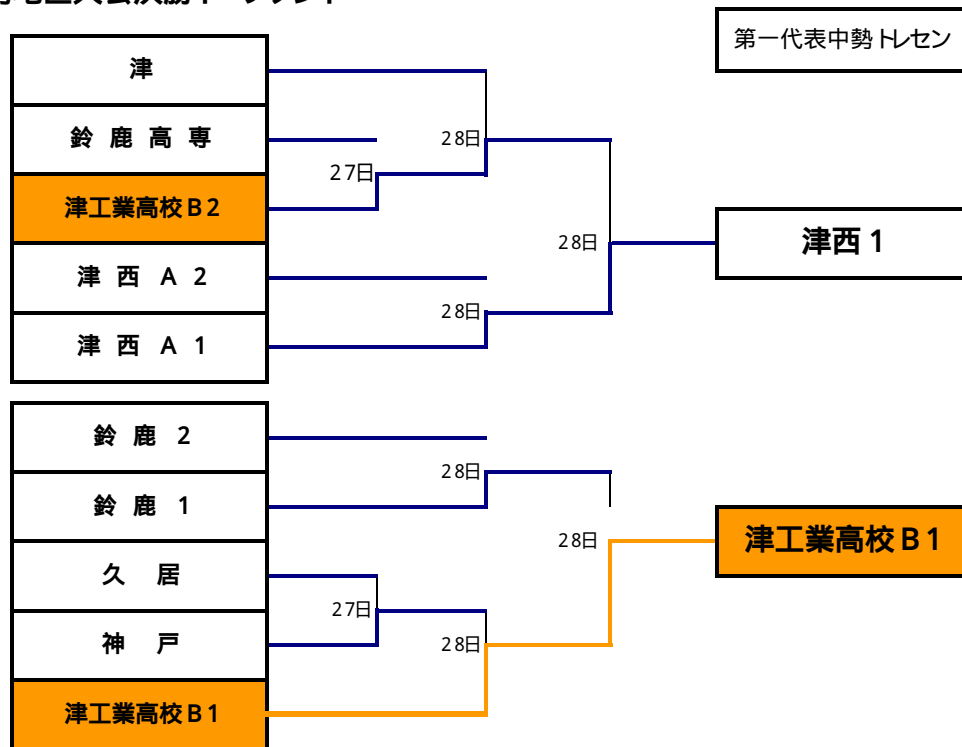

09中勢地区大会決勝トーナメント

第一代表中勢トレセン

会場 時間	10:00~	11:00~
鈴鹿 SG第3		

会場 時間	10:00~	11:15~	12:30~	13:45~	15:00~	16:15~
鈴鹿 SG第3						