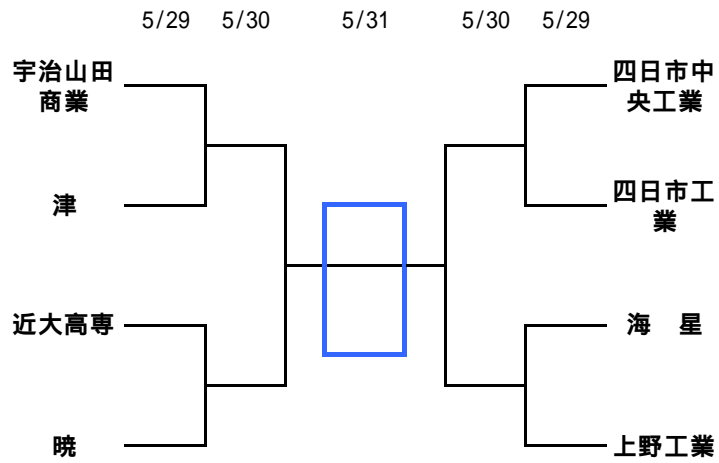

平成20年度県総体 兼 東海総体予選 兼 全国総体予選 決勝T

5/29 (金)	伊勢朝熊フット ボールパーク	11:00	13:30	11:00	13:00
			Aピッチ		Bピッチ
5/30 (土)	鈴鹿SG第3G	11:00	13:30		
5/31 (日)	鈴鹿SGメイン		13:00		
		女子決勝