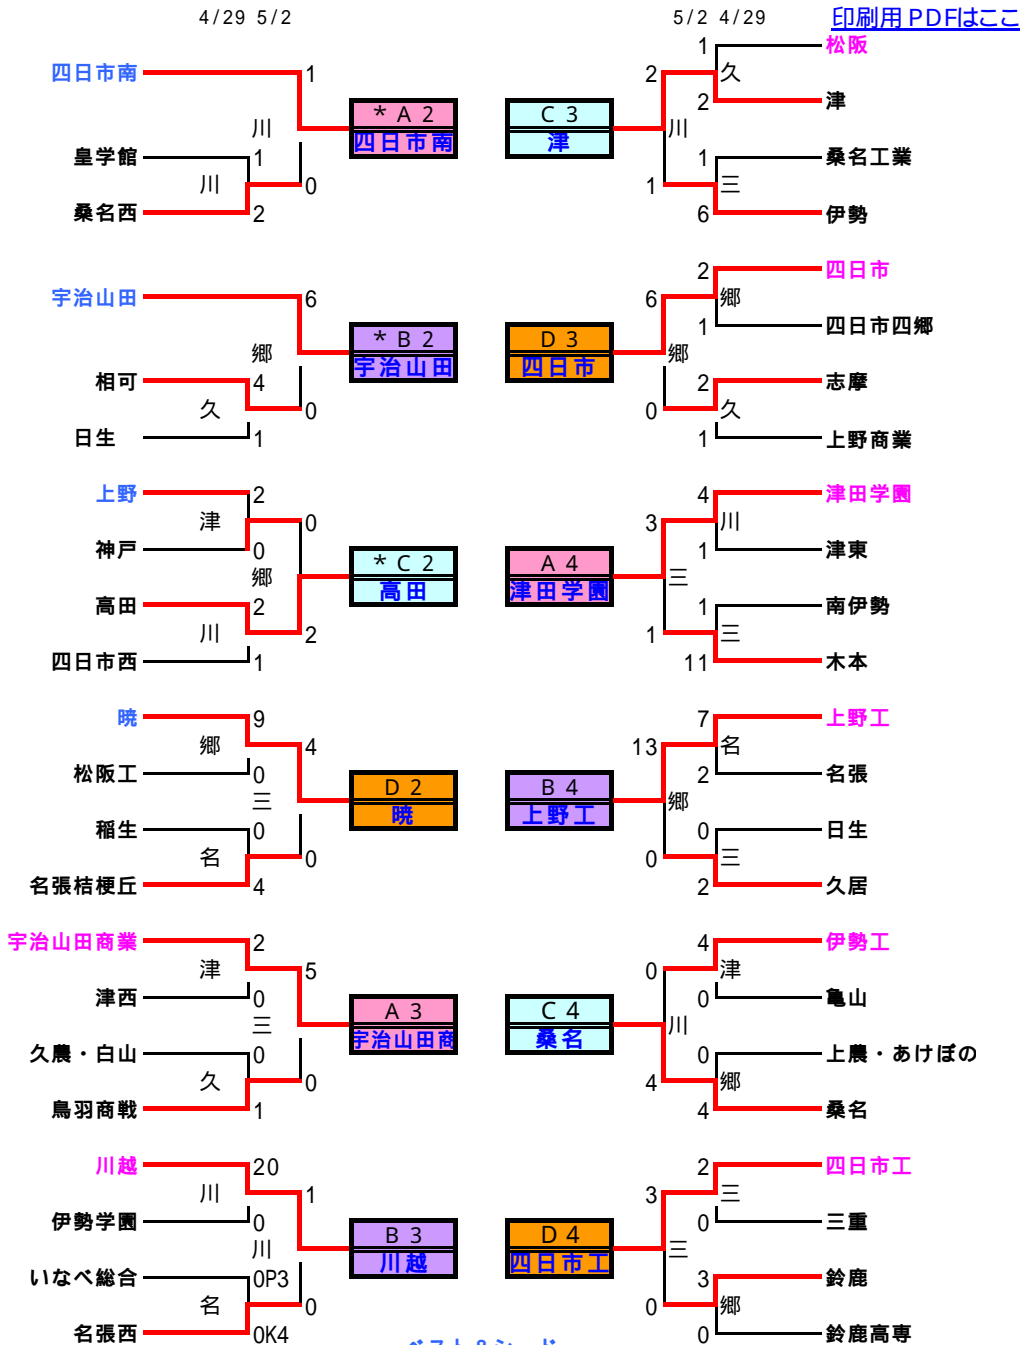

平成21年度県総体 兼 東海総体予選 兼 全国総体予選 一次トーナメント

ベスト4シート A1:海星 B1:近大高専 C1:四中工 D1:津工業

ベスト8シート
ベスト16シート

新人戦ベスト4・プリンスリーグ（海星・近大高専・四中工・津工業）は二次リーグまでシ
前年度新人戦ベスト8（四日市南・宇治山田・上野・暁が入る）
前年度新人戦ベスト16（山商・川越・松阪・四日市・津田学・上野工・伊勢工・四工が入る）

4/29 (水)	川 = 川越高校		5/2 (土)	川 = 川越高校	09:30
	郷 = 四日市四郷高校	09:30		郷 = 四日市四郷高校	11:20
	津 = 津西高校	11:20		三 = 三重高校	13:10
	白 = 白子高校	13:10			15:00
	名 = 名張桔梗丘高校	15:00			
	三 = 三重高校				

県総体二次リーグ組合せ					朝熊 A	朝熊 B	朝熊 A	朝熊 B	朝熊 A	朝熊 B	
A	1 海星	2	3	4	10:00	A1vsA4	A2vsA3	A1vsA3	A2vsA4	A1vsA2	A3vsA4
B	1 近大	2	3	4	11:30	B1vsB4	B2vsB3	B1vsB3	B2vsB4	B1vsB2	B3vsB4
C	1 四中工	2	3	4	13:00	C1vsC4	C2vsC3	C1vsC3	C2vsC4	C1vsC2	C3vsC4
D	1 津工業	2	3	4	14:30	D1vsD4	D2vsD3	D1vsD3	D2vsD4	D1vsD2	D3vsD4