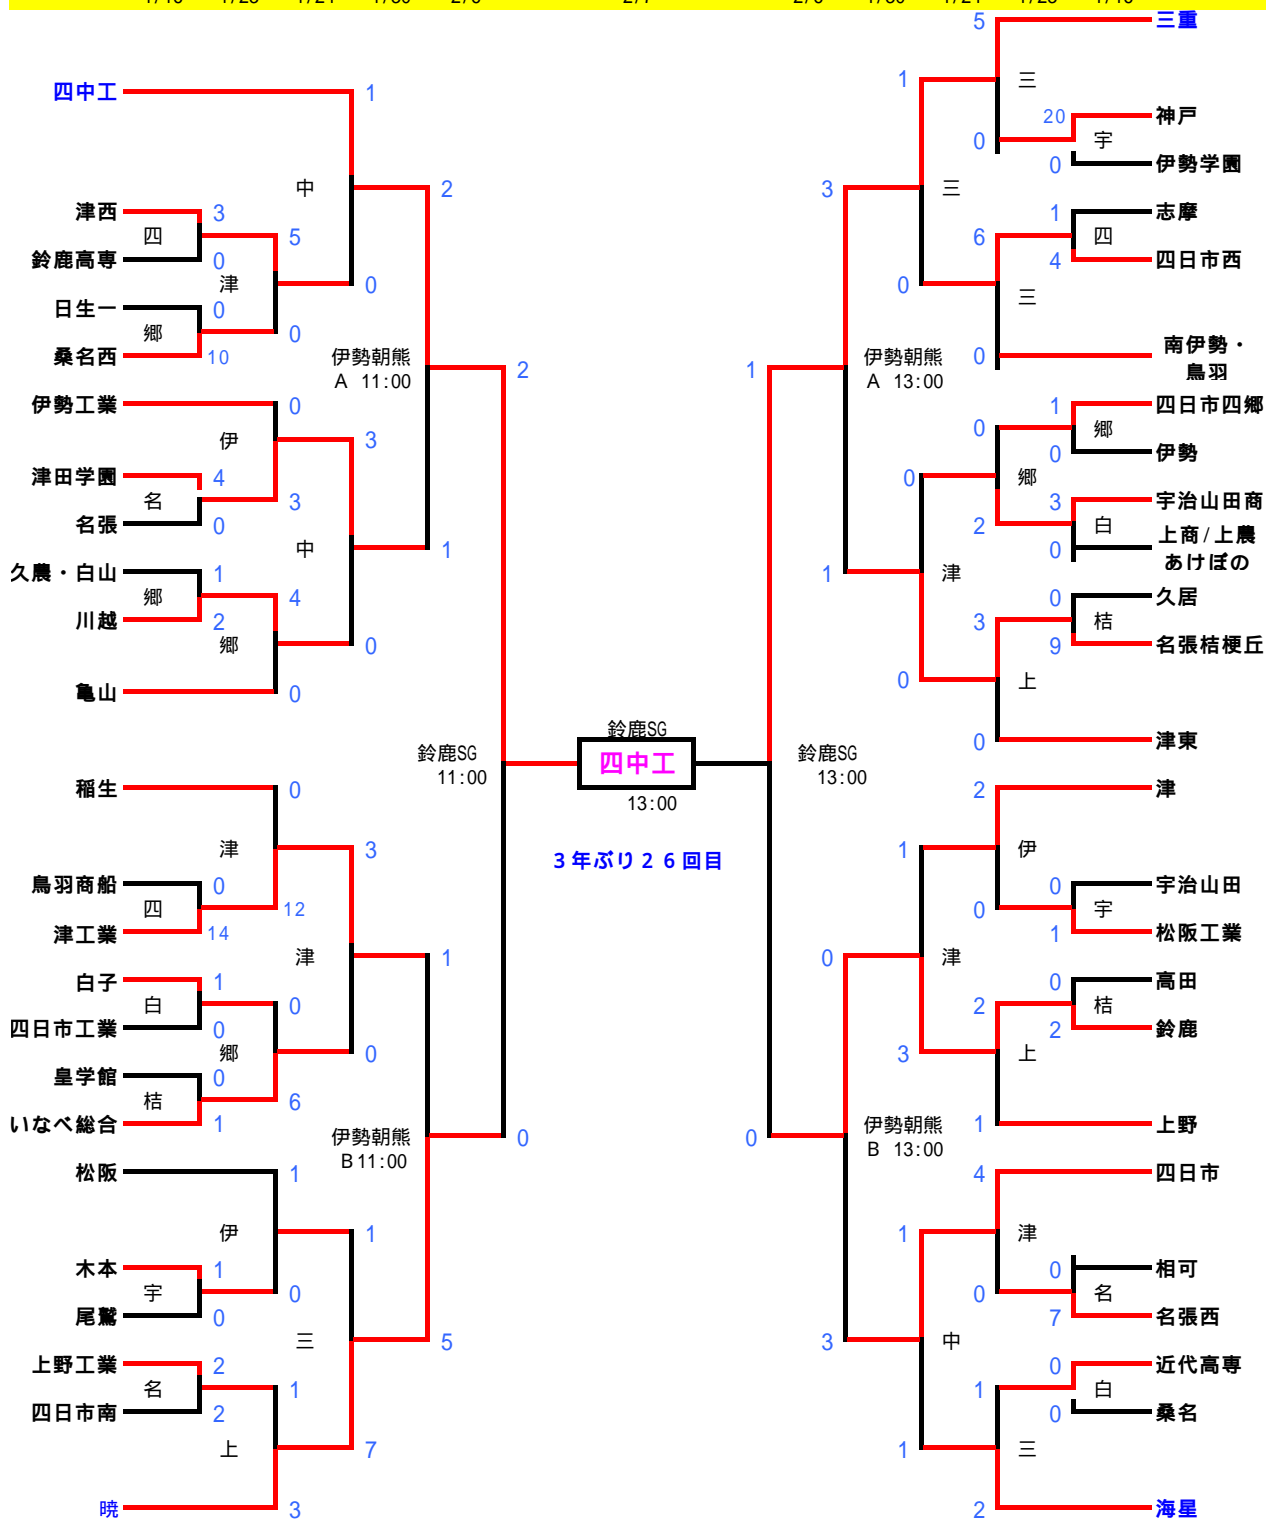

平成21年度三重県高校サッカー新人大会

印刷用 PDF 2 / 7現在はココ

1/16 1/23 1/24 1/30 2/6 2/7 2/6 1/30 1/24 1/23 1/16

1回戦試合会場
 郷 : 四日市四郷高校
 四 : 四日市西高校
 白 : 白子高校
 桔 : 名張桔梗丘高校
 名 : 名張高校
 宇 : 宇治山田高校

2回戦試合会場
 郷 : 四日市四郷高校
 上 : 上野工業高校
 津 : 津工業高校
 三 : 三重高校
 伊 : 伊勢工業高校

3回戦試合会場
 四 : 四日市中央工業
 津 : 津工業高校
 三 : 三重高校

Kick-off time
 10:00-
 12:00-
 14:00-