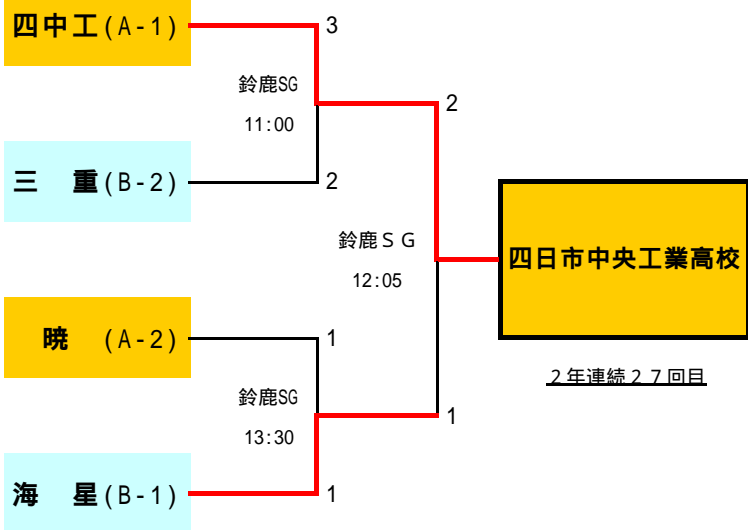

第88回全国高校サッカー選手権三重県大会

【決勝トーナメント】 11/8 (日) 11/14 (土) <会場> 鈴鹿スポーツガーデン・メイン 印刷用PDFはココ11月14日現在

【二次リーグ】 10/25 鈴鹿SG第 10/31 朝熊A = 伊勢朝熊 朝熊B = 伊勢朝熊 11/1 朝熊A = 伊勢朝熊 朝熊B = 伊勢朝熊 Kick-off Time 11:00 13:30

Bﾌﾞｯｸ	四中工	近大高専	暁	津工業	勝点	勝	負	分	得失	順位
四中工	****	6 0	2 1	5 1	9	3	0	0	11	1
近大高専	0 6	****	0 3	0 5	0	0	3	0	-14	4
暁	1 2	3 0	****	3 1	6	2	1	0	4	2
津工業	1 5	5 0	1 3	****	3	1	2	0	-1	3

Aﾌﾞｯｸ	海星	四日市工	鈴鹿	三重	勝点	勝	負	分	得失	順位
海星	****	1 0	6 1	3 0	9	3	0	0	9	1
四日市工	0 1	****	2 0	0 4	3	1	2	0	-3	3
鈴鹿	1 6	0 2	****	0 5	0	0	3	0	-12	4
三重	0 3	4 0	5 0	****	6	2	1	0	6	2

第1節 Kick-off Time 10:00 12:00 14:00 16:00