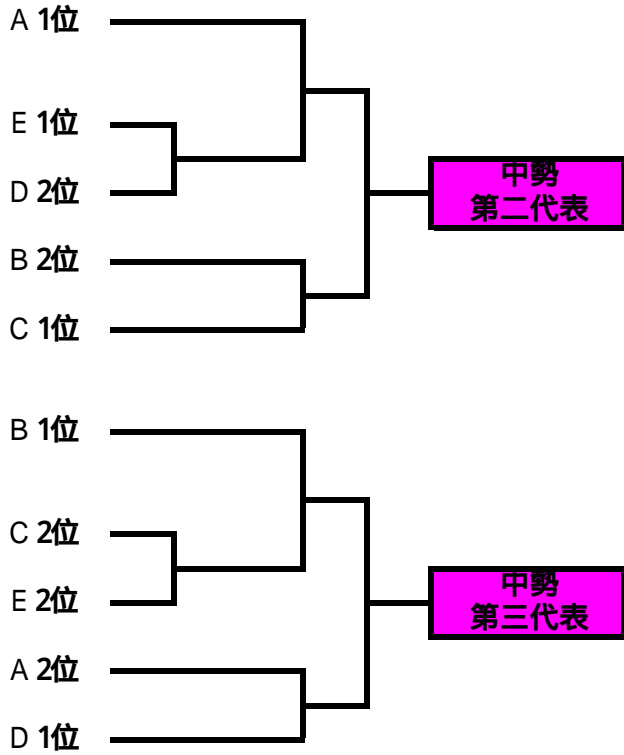

グループB	稲生	津西2	鈴鹿2	白子	勝点	得点	失点	得失	順位
稲生									
津西2									
鈴鹿2									
白子									

グループC	津西1	神戸	鈴鹿高専	勝点	得点	失点	得失	順位
津西1								
神戸								
鈴鹿高専								

グループD	日生第二	津	高田	勝点	得点	失点	得失	順位
日生第二								
津								
高田								

グループE	津工業B2	亀山	白山	勝点	得点	失点	得失	順位
津工業B2								
亀山								
白山								

リーグ戦規則

試合時間 60分

リーグ戦の勝ち点 勝ち 4、PK勝ち 2、PK負け 1、負け 0、

勝ち点同一時

得失点差の多い方を上位

総得点の多い方を上位

当該チームの勝者を上位

～ で決しないときは抽選で決定

二次トーナメント

7/26 27

**中勢第一代表
中勢選抜チーム**

7月26日(土)

会場 時間	10:00	11:15
日生第二		

7月27日(日)

会場 時間	9:30	10:45	12:00
稲生			
会場 時間	13:15	14:30	15:45
稲生			