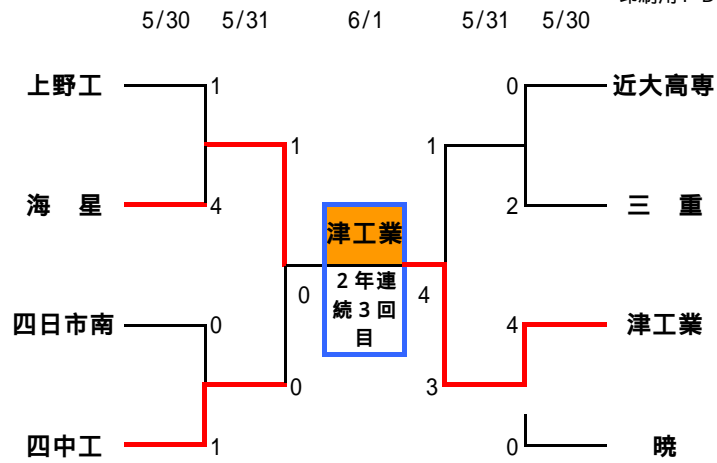

平成20年度県総体 兼 東海総体予選 兼 全国総体予選 決勝T

印刷用PDFはこちら

5/30 (金)	伊勢朝熊球技場	11:00	13:30	11:00	13:30
		(Aピッチ)		(Bピッチ)	
5/31 (土)	鈴鹿SG第	11:00	13:30		
6/1 (日)	鈴鹿SGメイ	10:00	13:00		
		女子決勝	決勝		