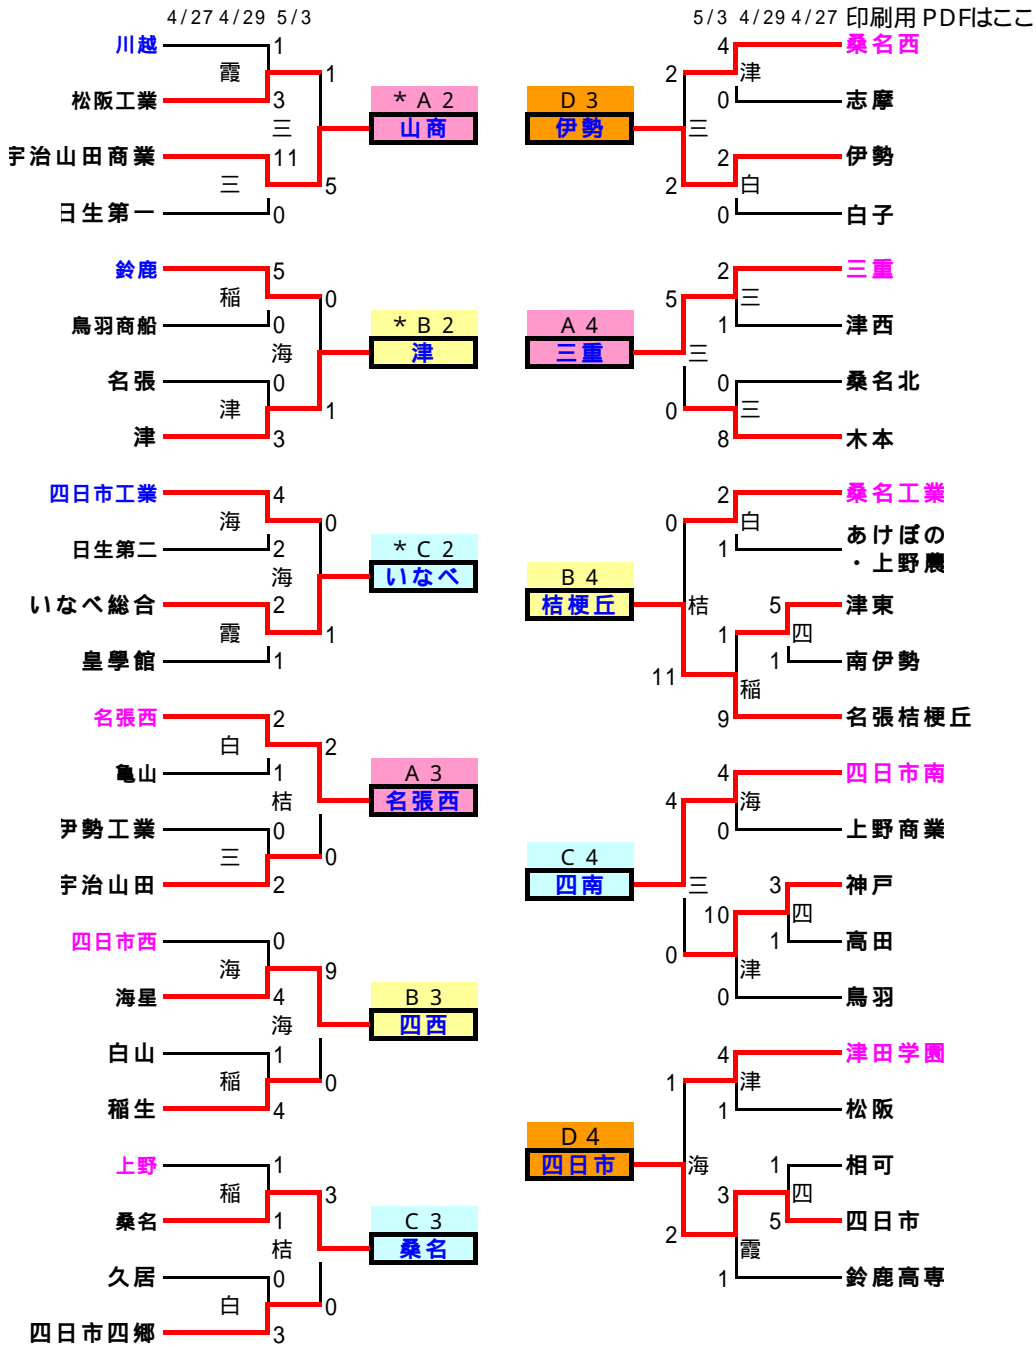

平成20年度県総体 兼 東海総体予選 兼 全国総体予選 一次トーナメント

ベスト4シート A1:上野工 B1: 暁 C1: 近大高専 D1: 四中工
D2: 津工業

新人戦ベスト4・プリンスリーグ（四中工・津工業）は二次リーグまでシート

*は津工業の抽選によってA～Dが決まる。

前年度新人戦ベスト8（川越・四工・鈴鹿が入る）

前年度新人戦ベスト16（津田学・桑西・四西・三重・上野・四南・名張西・桑

4/27 (日)	四 = 四日市高校	10:30	12:20	14:10
4/29 (火)	霞 = 霞ヶ浦緑地			
	海 = 海星高校	09:30		
	稲 = 稲生高校	11:20		
	白 = 白子高校	13:10		
	津 = 津高校	15:00		
	三 = 三重高校			
5/3 (土)	海 = 海星高校	09:30		
	三 = 三重高校	11:20		
	桔 = 名張桔梗丘高校	13:10		
		15:00		