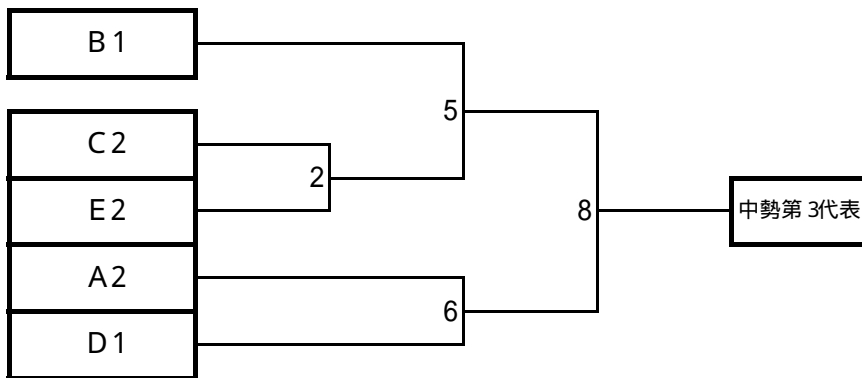

中勢代表決定トーナメント

7月26日 7月27日 7月27日

7月26日		
会 場	10:00~	11:15~
久居農林高校	1	2

7月27日						
会 場	9:30~	10:45~	12:00~	13:15~	14:30~	15:45~
久居農林高校	3	4	5	6	7	8