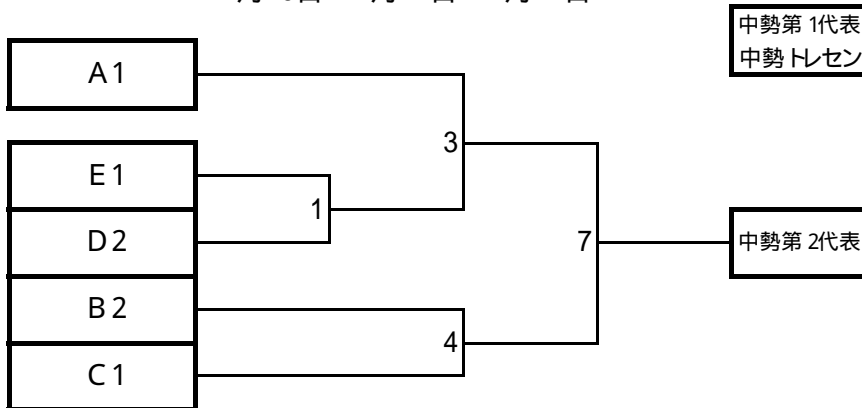

中勢代表決定トーナメント

7月26日 7月27日 7月27日

7月26日		
会 場	10:00~	11:15~
久居農林高校	1	2

7月27日						
会 場	9:30~	10:45~	12:00~	13:15~	14:30~	15:45~
久居農林高校	3	4	5	6	7	8