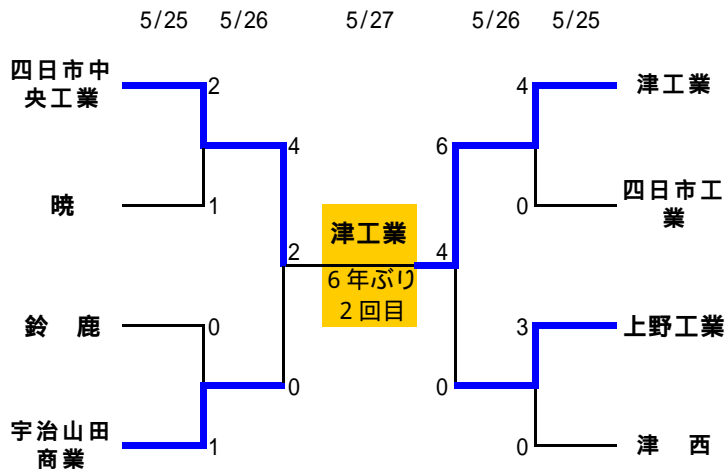

平成19年度県総体 兼 東海総体予選 兼 全国総体予選 決勝T

5/25 (金)	鈴鹿スポーツ 第3・4G	11:00 (第3G)	13:30 (第4G)	11:00 (第4G)	13:30
5/26 (土)	鈴鹿スポーツ メイングラン	11:00	13:30		
5/27 (日)	鈴鹿スポーツ メイングラン	10:00 女子決勝	13:00 決勝