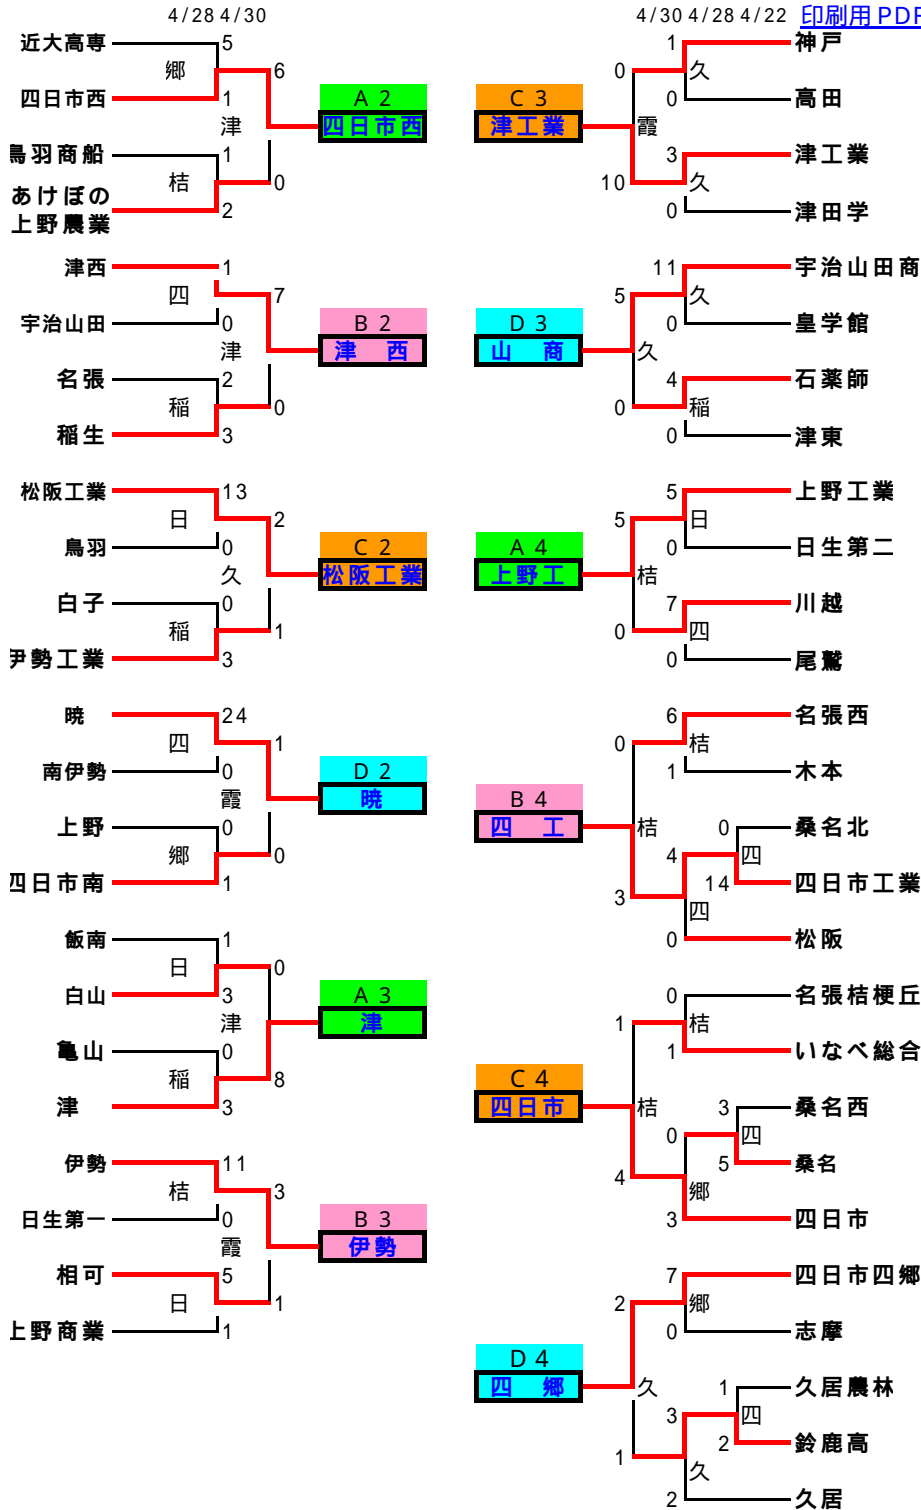

19年度県総体 兼 東海総体予選 兼 全国総体予選 一次トーナメント

ベスト4シート A1:四中工 B1:三重 C1:鈴鹿 D1:海星

[印刷用PDFはこちら](#)

4/23 (日)	四 = 四日市工業高校	10:30	12:20	14:10
4/28 (土)	郷 = 四日市四郷			
	四 = 四日市工業高校	09:30		
	稲 = 稲生高校	11:20		
	久 = 久居農林高校	13:10		
	日 = 日生第二高校	15:00		
4/30 (月)	桔 = 名張桔梗丘高校			
	霞 = 霞ヶ浦球技場	10:30		
	西 = 津西高校	12:20		
	久 = 久居農林	14:10		
	桔 = 名張桔梗丘高校			