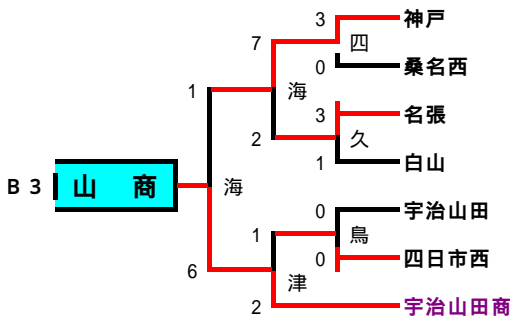

第86回全国高校サッカー選手権三重県大会

【一次トーナメント】 参加校 = 54校

ベスト4シード

ベスト8シード

会場校	
一 回 戦	い：いなべ総合
	四：四日市工業
	稲：稲生高校
	久：久居農林
	松：松阪工業
鳥：鳥羽高校	

会場校	
一 回 戦	海：海星
	中：四日市中央工業
	郷：四日市四郷
	津：津工業
	三 回 戦
中：四日市中央工業	

試合時間	
	9:30
	11:20
	13:10
	15:00