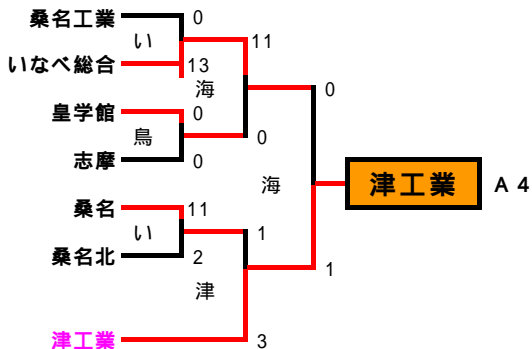

第86回全国高校サッカー選手権三重県大会

【一次トーナメント】 参加校 = 54校

ベスト4シード

ベスト8シード

会場校	
一 回 戦	い：いなべ総合
	四：四日市工業
	稲：稲生高校
	久：久居農林
	松：松阪工業
鳥：鳥羽高校	

会場校	
一 回 戦	海：海星
	中：四日市中央工業
	郷：四日市四郷
	津：津工業
	三 回 戦
中：四日市中央工業	

試合時間	
	9:30
	11:20
	13:10
	15:00