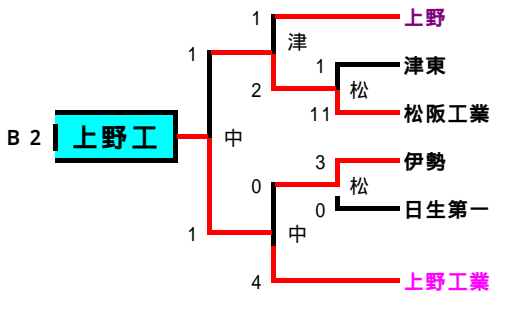

第86回全国高校サッカー選手権三重県大会

【一次トーナメント】 参加校 = 54校

ベスト4シード

ベスト8シード

会場校	
一 回 戦	い：いなべ総合
	四：四日市工業
	稲：稲生高校
	久：久居農林
	松：松阪工業
鳥：鳥羽高校	

会場校	
一 回 戦	海：海星
	中：四日市中央工業
	郷：四日市四郷
	津：津工業
	三 回 戦
中：四日市中央工業	

試合時間	
	9:30
	11:20
	13:10
	15:00