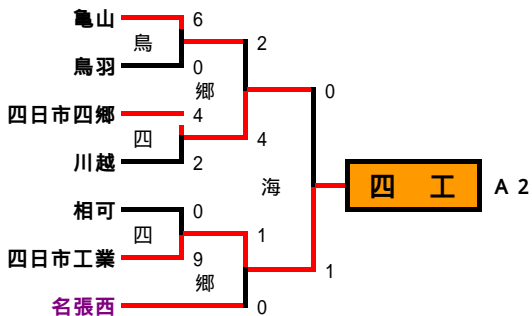

第86回全国高校サッカー選手権三重県大会

【一次トーナメント】 参加校 = 54校

ベスト4シード

ベスト8シード

会場校	
一 回 戦	い：いなべ総合
	四：四日市工業
	稲：稲生高校
	久：久居農林
	松：松阪工業
鳥：鳥羽高校	

会場校	
一 回 戦	海：海星
	中：四日市中央工業
	郷：四日市四郷
	津：津工業
	三 回 戦
中：四日市中央工業	

試合時間	
	9:30
	11:20
	13:10
	15:00