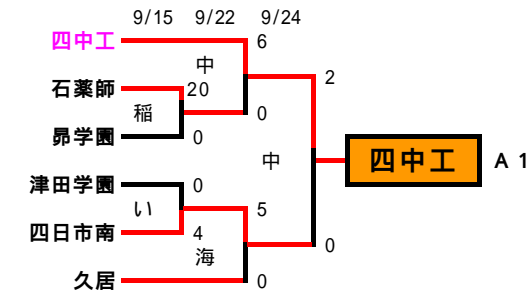

第86回全国高校サッカー選手権三重県大会

【一次トーナメント】 参加校 = 54校

ベスト4シード

ベスト8シード

会場校	
一 回 戦	い：いなべ総合
	四：四日市工業
	稲：稲生高校
	久：久居農林
	松：松阪工業
鳥：鳥羽高校	

会場校	
一 回 戦	海：海星
	中：四日市中央工業
	郷：四日市四郷
	津：津工業
	三 回 戦
中：四日市中央工業	

試合時間	
	9:30
	11:20
	13:10
	15:00