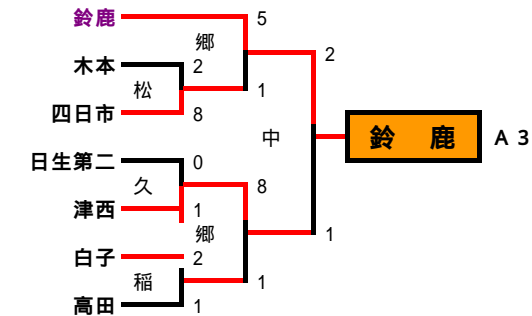

第86回全国高校サッカー選手権三重県大会

【一次トーナメント】 参加校 = 54校

ベスト4シード

ベスト8シード

会場校	
一 回 戦	い：いなべ総合
	四：四日市工業
	稲：稲生高校
	久：久居農林
	松：松阪工業
鳥：鳥羽高校	

会場校	
一 回 戦	海：海星
	中：四日市中央工業
	郷：四日市四郷
	津：津工業
	三 回 戦
中：四日市中央工業	

試合時間	
	9:30
	11:20
	13:10
	15:00