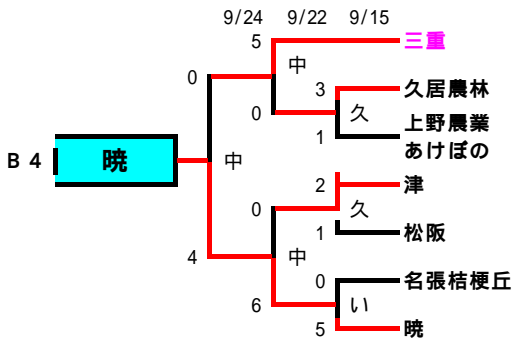

第86回全国高校サッカー選手権三重県大会

【一次トーナメント】 参加校 = 54校

ベスト4シード

ベスト8シード

会場校	
一 回 戦	い：いなべ総合
	四：四日市工業
	稲：稲生高校
	久：久居農林
	松：松阪工業
鳥：鳥羽高校	

会場校	
一 回 戦	海：海星
	中：四日市中央工業
	郷：四日市四郷
	津：津工業
	三 回 戦
中：四日市中央工業	

試合時間	
	9:30
	11:20
	13:10
	15:00