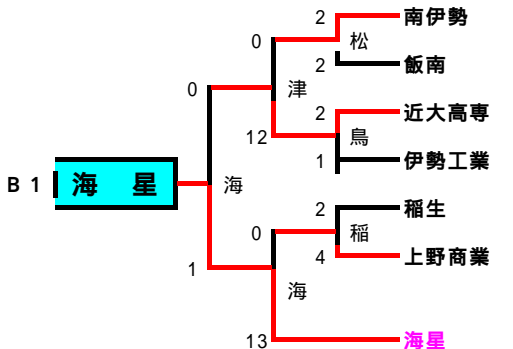

第86回全国高校サッカー選手権三重県大会

【一次トーナメント】 参加校 = 54校

ベスト4シード

ベスト8シード

会場校	
一 回 戦	い：いなべ総合
	四：四日市工業
	稲：稲生高校
	久：久居農林
	松：松阪工業
鳥：鳥羽高校	

会場校	
一 回 戦	海：海星
	中：四日市中央工業
	郷：四日市四郷
	津：津工業
	三 回 戦
中：四日市中央工業	

試合時間	
	9:30
	11:20
	13:10
	15:00