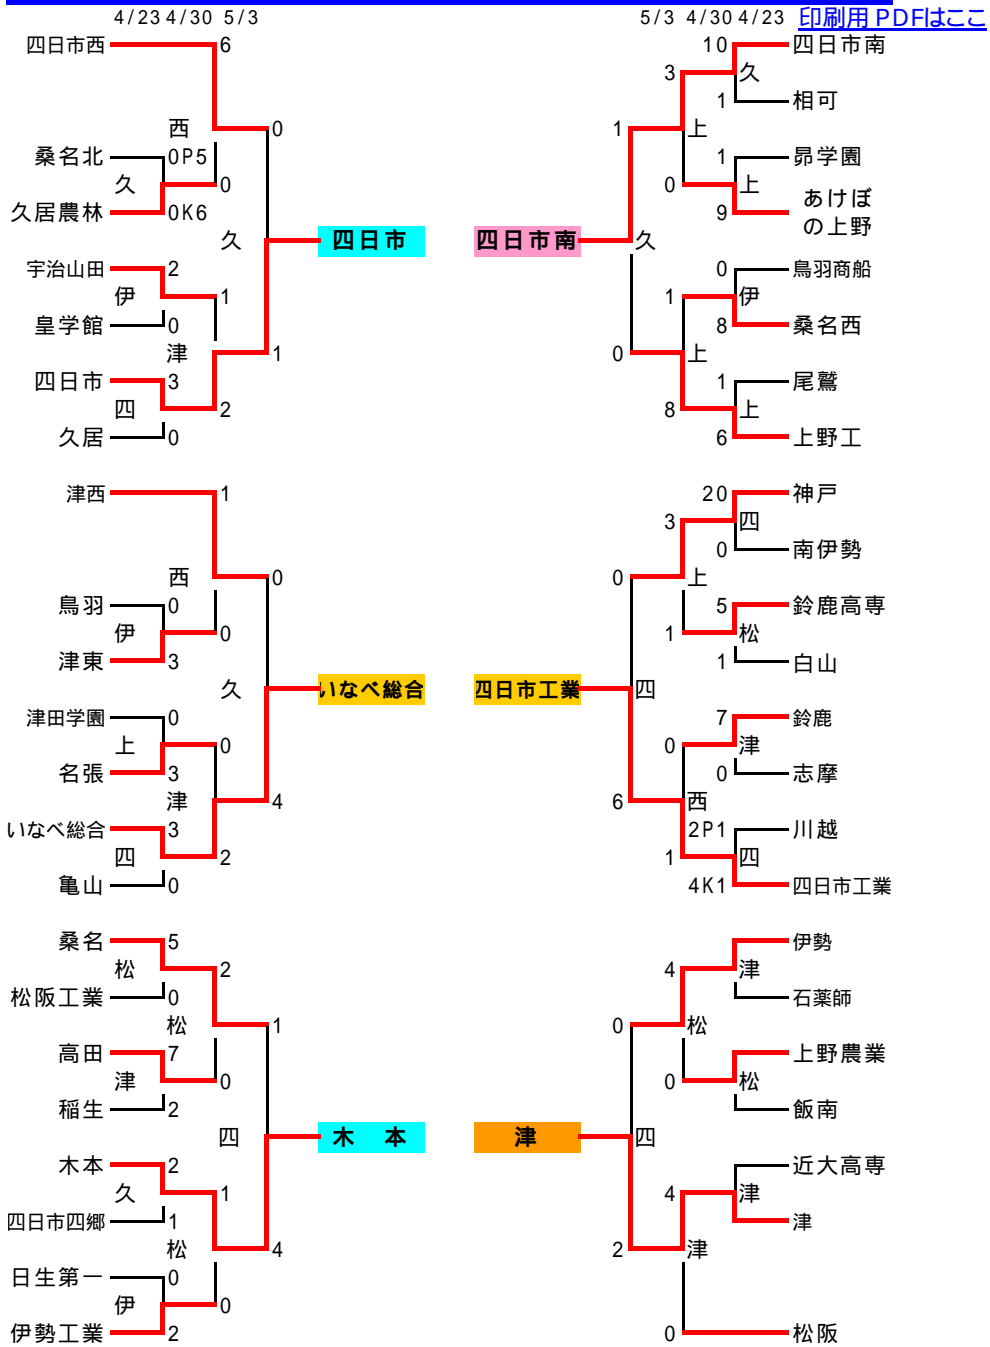

18年度県総体 兼 東海総体予選 兼 全国総体予選 一次トーナメント

4/23 (日)	<a href="#">四 = 四日市工業高校</a>	
	<a href="#">津 = 津高校</a>	09:30
	<a href="#">久 = 久居農林高校</a>	11:20
	<a href="#">松 = 松阪工業高校</a>	13:10
	<a href="#">上 = 上野工業高校</a>	15:00
	<a href="#">伊 = 伊勢工業高校</a>	
4/30(日)	津 = 津高校	10:30
	<a href="#">西 = 津西高校</a>	12:20
	上 = 上野工業高校	14:10
	松 = 松阪工業高校	
5/3 (水)	四 = 四日市工業高校	10:30
		12:20
	久 = 久居農林高校	14:10

会場校名をクリックするとgooの地図が表示します