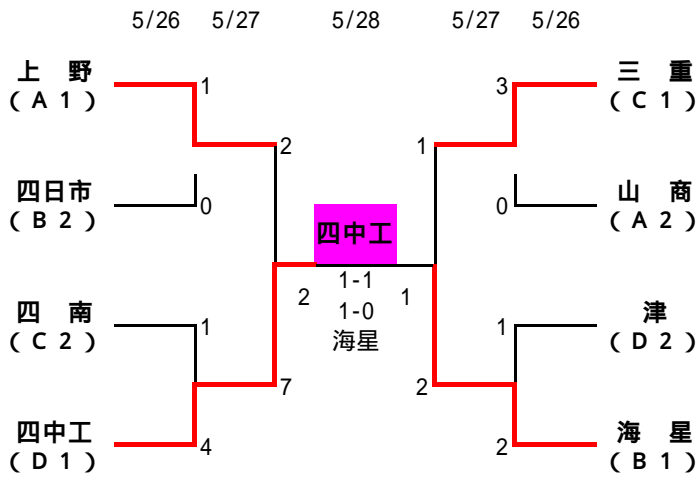

5/26	鈴鹿スポーツ	11:00	13:30	11:00	13:30
(金)	第3・4G	(第3G)		(第4G)