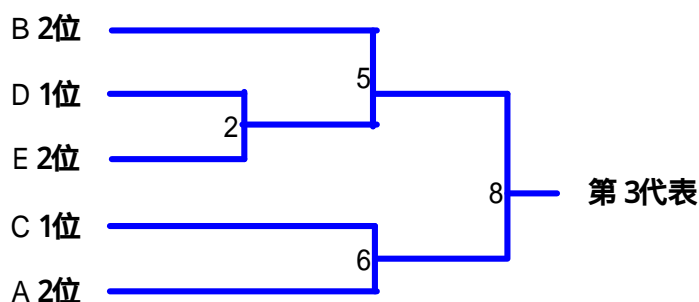

中勢地区代表決定トーナメント(会場はリーグ戦の結果で決定)

7・27(水) 28(木) 28(木)

第1代表は中勢選抜チーム

7・27(水)		10:00
		11:15

7・27(水) 28(木) 28(木)

7・28(木)		9:30
		10:45
		12:00
		13:15
		14:30
		15:45

リーグA	津東高校	白子高校	日生第2	白山高校	勝点	勝ち	負け	得点	失点
津東高校									
白子高校									
日生第2									
白山高校									