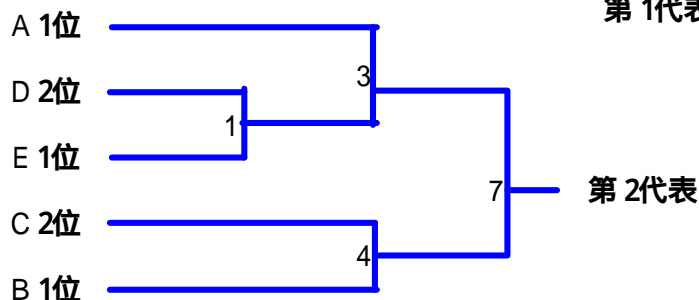

2005年度選抜大会中勢地区一次予選

A	津東高校	白子高校	日生第2	白山高校
B	高田高校	久居農林	津工B1	神戸高校
C	津高校	久居高校	稲生高校	津西高2
D	石薬師高	津西高1	津工B2	
E	鈴鹿高校	亀山高校	鈴鹿高専	

日時	会場	会場	久居農林高校	会場	稲生高校
7月23日 土曜日	10:00	津東高校	VS	白山高校	白子高校 VS 日生第2
	11:15	久居農林	VS	津工B1	高田高校 VS 神戸高校
	12:30	津高校	VS	津西高2	久居高校 VS 稲生高校
	13:45	津西高1	VS	津工B2	亀山高校 VS 鈴鹿高専

中勢地区代表決定トーナメント(会場はリーグ戦の結果で決定)

7・27(水) 28(木) 28(木)

第1代表は中勢選抜チーム

7・27(水)		10:00
		11:15

7・27(水) 28(木) 28(木)

7・28(木)		9:30
		10:45
		12:00
		13:15
		14:30
		15:45

リーグA	津東高校	白子高校	日生第2	白山高校	勝点	勝ち	負け	得点	失点
津東高校									
白子高校									
日生第2									
白山高校									