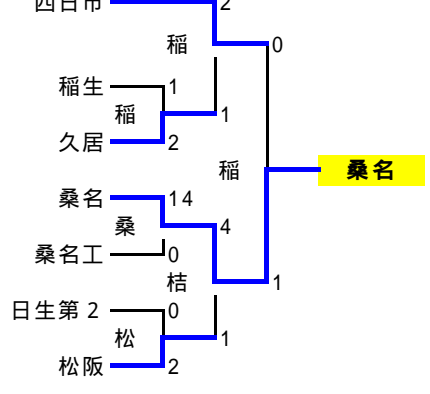

17年度県総体 兼 東海総体予選 兼 全国総体予選 一次トーナメント

4/24 (日)	桑 = 桑名西	09:30
	稲 = 稲生	11:20
	津 = 津	13:10
	西 = 津西	15:00
4/29 (金)	川 = 川越	09:30
	稲 = 稲生	11:20
	津 = 津	13:10
	桔 = 名張桔梗丘	15:00
5/3 (火)	久 = 久居農林	09:30
	稲 = 稲生	11:20
		13:10
		15:00