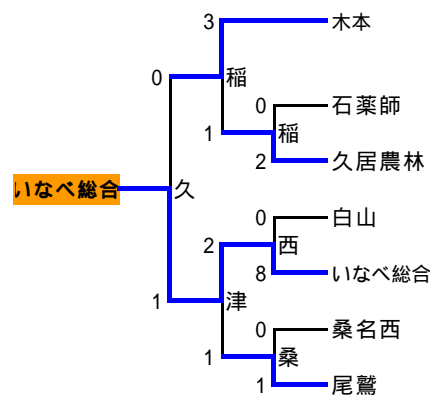

17年度県総体 兼 東海総体予選 兼 全国総体予選 一次トーナメント

4/24 (日)	桑 = 桑名西	09:30
	稲 = 稲生	11:20
	津 = 津	13:10
	西 = 津西	15:00
4/29 (金)	川 = 川越	09:30
	稲 = 稲生	11:20
	津 = 津	13:10
	桔 = 名張桔梗丘	15:00
5/3 (火)	久 = 久居農林	09:30
	稲 = 稲生	11:20
		13:10
		15:00