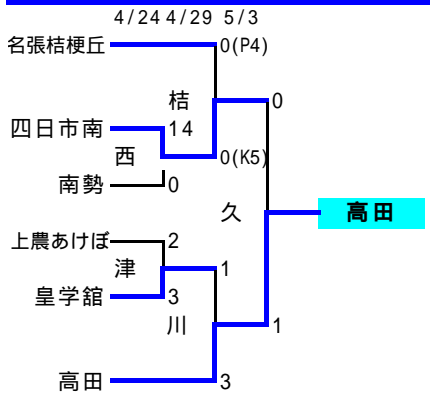

17年度県総体 兼 東海総体予選 兼 全国総体予選 一次トーナメント

4/24 (日)	桑 = 桑名西	09:30
	稲 = 稲生	11:20
	津 = 津	13:10
	西 = 津西	15:00
4/29 (金)	川 = 川越	09:30
	稲 = 稲生	11:20
	津 = 津	13:10
	桔 = 名張桔梗丘	15:00
5/3 (火)	久 = 久居農林	09:30
	稲 = 稲生	11:20
		13:10
		15:00