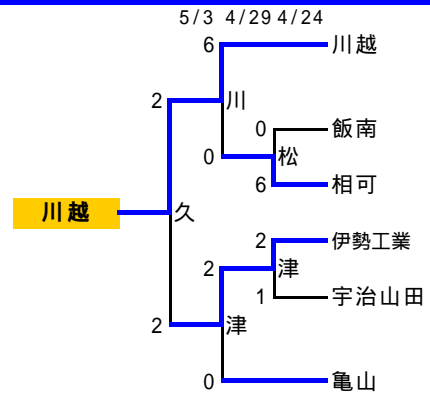

17年度県総体 兼 東海総体予選 兼 全国総体予選 一次トーナメント

4/24 (日)	桑 = 桑名西	09:30
	稲 = 稲生	11:20
	津 = 津	13:10
	西 = 津西	15:00
4/29 (金)	川 = 川越	09:30
	稲 = 稲生	11:20
	津 = 津	13:10
	桔 = 名張桔梗丘	15:00
5/3 (火)	久 = 久居農林	09:30
	稲 = 稲生	11:20
		13:10
		15:00