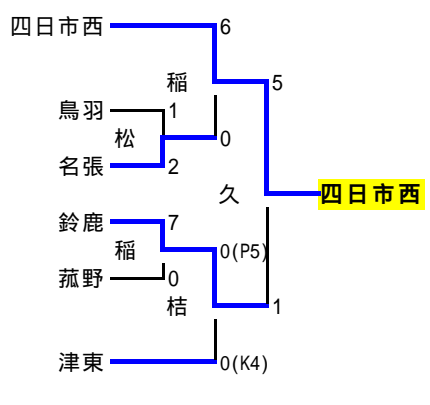

17年度県総体 兼 東海総体予選 兼 全国総体予選 一次トーナメント

4/24 (日)	桑 = 桑名西	09:30
	稲 = 稲生	11:20
	津 = 津	13:10
	西 = 津西	15:00
4/29 (金)	川 = 川越	09:30
	稲 = 稲生	11:20
	津 = 津	13:10
	桔 = 名張桔梗丘	15:00
5/3 (火)	久 = 久居農林	09:30
	稲 = 稲生	11:20
		13:10
		15:00