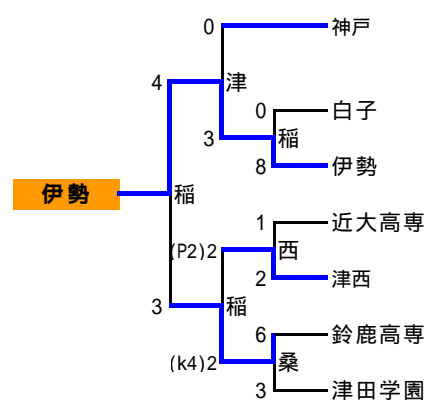

17年度県総体 兼 東海総体予選 兼 全国総体予選 一次トーナメント

4/24 (日)	桑 = 桑名西	09:30
	稲 = 稲生	11:20
	津 = 津	13:10
	西 = 津西	15:00
4/29 (金)	川 = 川越	09:30
	稲 = 稲生	11:20
	津 = 津	13:10
	桔 = 名張桔梗丘	15:00
5/3 (火)	久 = 久居農林	09:30
	稲 = 稲生	11:20
		13:10
		15:00