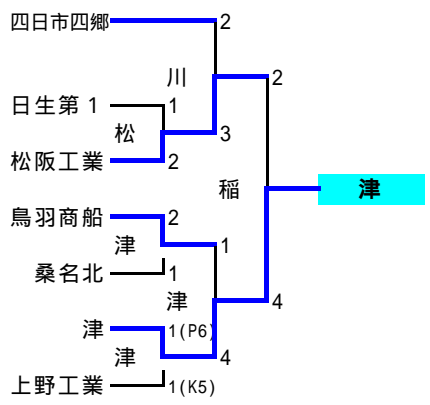

17年度県総体 兼 東海総体予選 兼 全国総体予選 一次トーナメント

4/24 (日)	桑 = 桑名西	09:30
	稲 = 稲生	11:20
	津 = 津	13:10
	西 = 津西	15:00
4/29 (金)	川 = 川越	09:30
	稲 = 稲生	11:20
	津 = 津	13:10
	桔 = 名張桔梗丘	15:00
5/3 (火)	久 = 久居農林	09:30
	稲 = 稲生	11:20
		13:10
		15:00