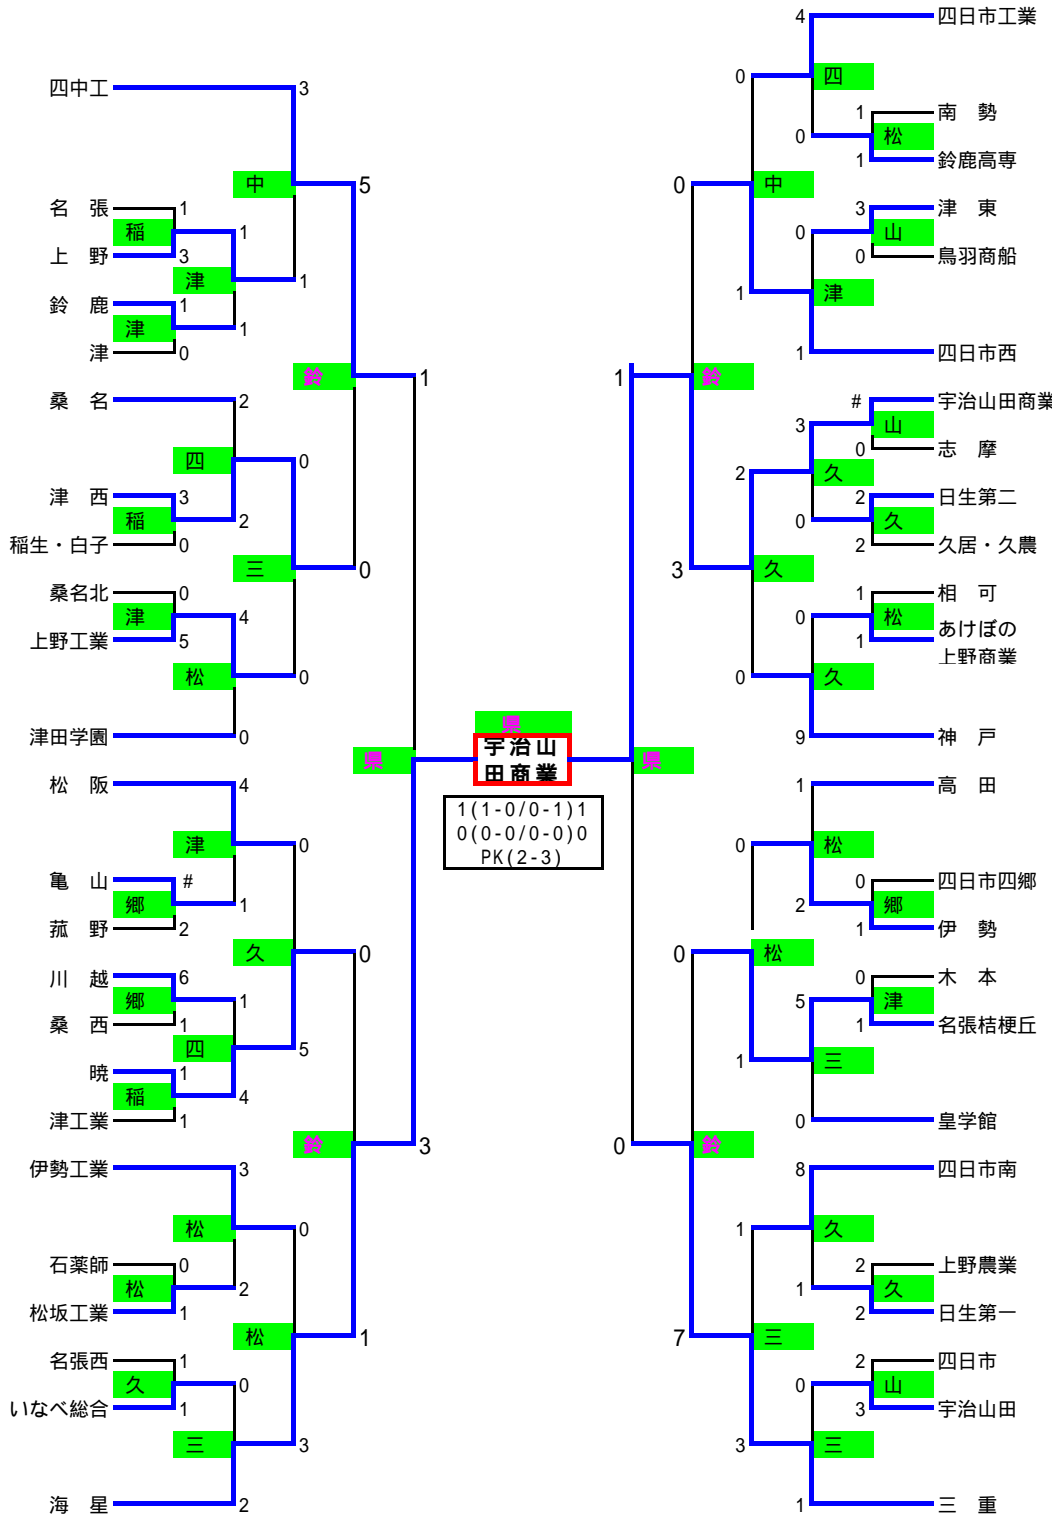

平成17年度三重県高校サッカー新人大会

印刷用PDFはココ

1/14 1/21 1/28 2/5 2/11 2/12 2/11 2/5 1/28 1/21 1/14

会場校 (略)

- 郷：四日市四郷高校
- 稲：稲生高校
- 津：津高校
- 久：久居農林高校
- 松：松阪工業高校
- 山：宇治山田高校

- 三：三重高校
- 中：四日市中央工業高校
- 四：四日市工業高校

鈴：鈴鹿スポーツセンター
 県：県営伊勢陸上競技場

試合時間

- 10:00 ~
- 11:30 ~
- 13:00 ~
- 14:00 ~
- 11:00 ~
- 13:00 ~