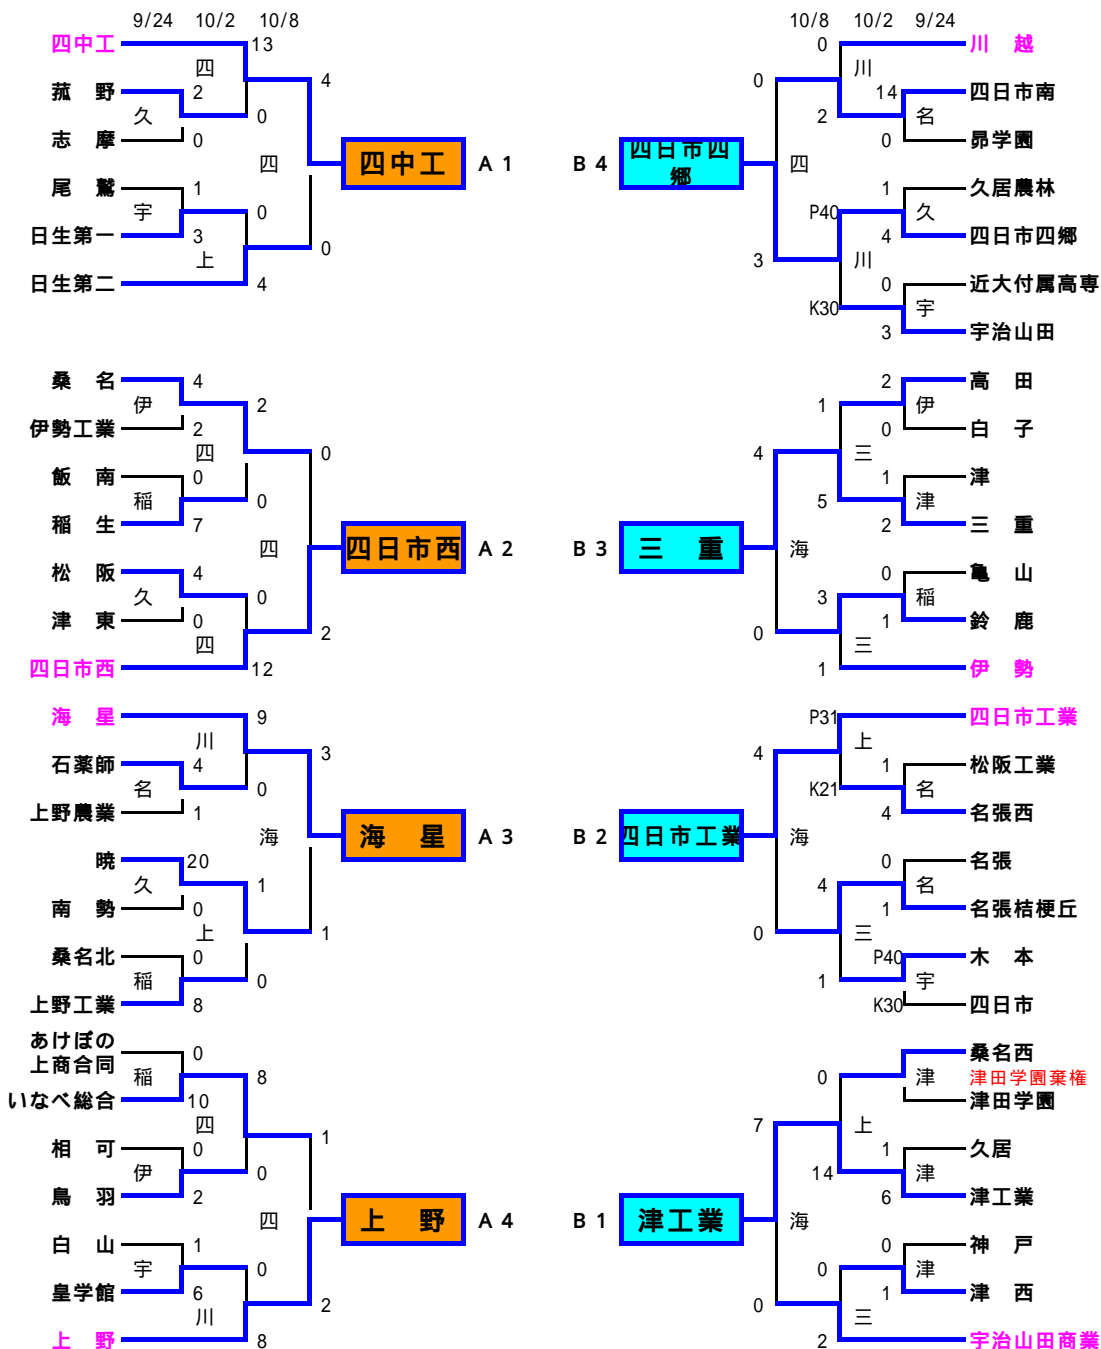

第84回全国高校サッカー選手権三重県大会

【一次トーナメント】

印刷用表示 PDFはここから(10/30現在)

ベスト8シート

会場校	
稲	稲生高校
一	津 = 津高校
回	久 = 久居農林高校
戦	名 = 名張西高校
	伊 = 伊勢工業高校
	宇 = 宇治山田高校

会場校	
二	川 = 川越高校
回	四 = 四日市中央工業高校
戦	三 = 三重高校
	上 = 上野工業高校
三	四 = 四日市中央工業高校
回	海 = 海星高校

試合時間	
	9 : 30
	11 : 20
	13 : 10
	15 : 00

【二次リーグ】 10/23 鈴鹿 = 鈴鹿S G 津 = 津市海浜公園 石 = 石垣池公園
 鈴鹿 = 鈴鹿S G 10/29 東 = 東員町陸上 10/30 津 = 津市海浜公園

Aブロック	四中工	四西	海星	上野	勝点	勝	負	分	得失	順位
四中工	****	4 1-0 3-0 0	5 1-0 4-0 0	3 2-1 1-0 1	9	3	0	0	11	1
四西	0 0-1 0-3 4	****	0 0-2 0-4 6	2 2-0 0-2 2	1	0	2	1	-10	4
海星	0 0-1 0-4 5	6 2-0 4-0 0	****	1 0-1 1-0 1	4	1	1	1	1	2
上野	1 1-2 1-0 3	2 0-2 2-0 2	1 1-0 0-1 1	****	2	0	1	2	-2	3

【決勝トーナメント】

11/6 (日) 11/13 (日)