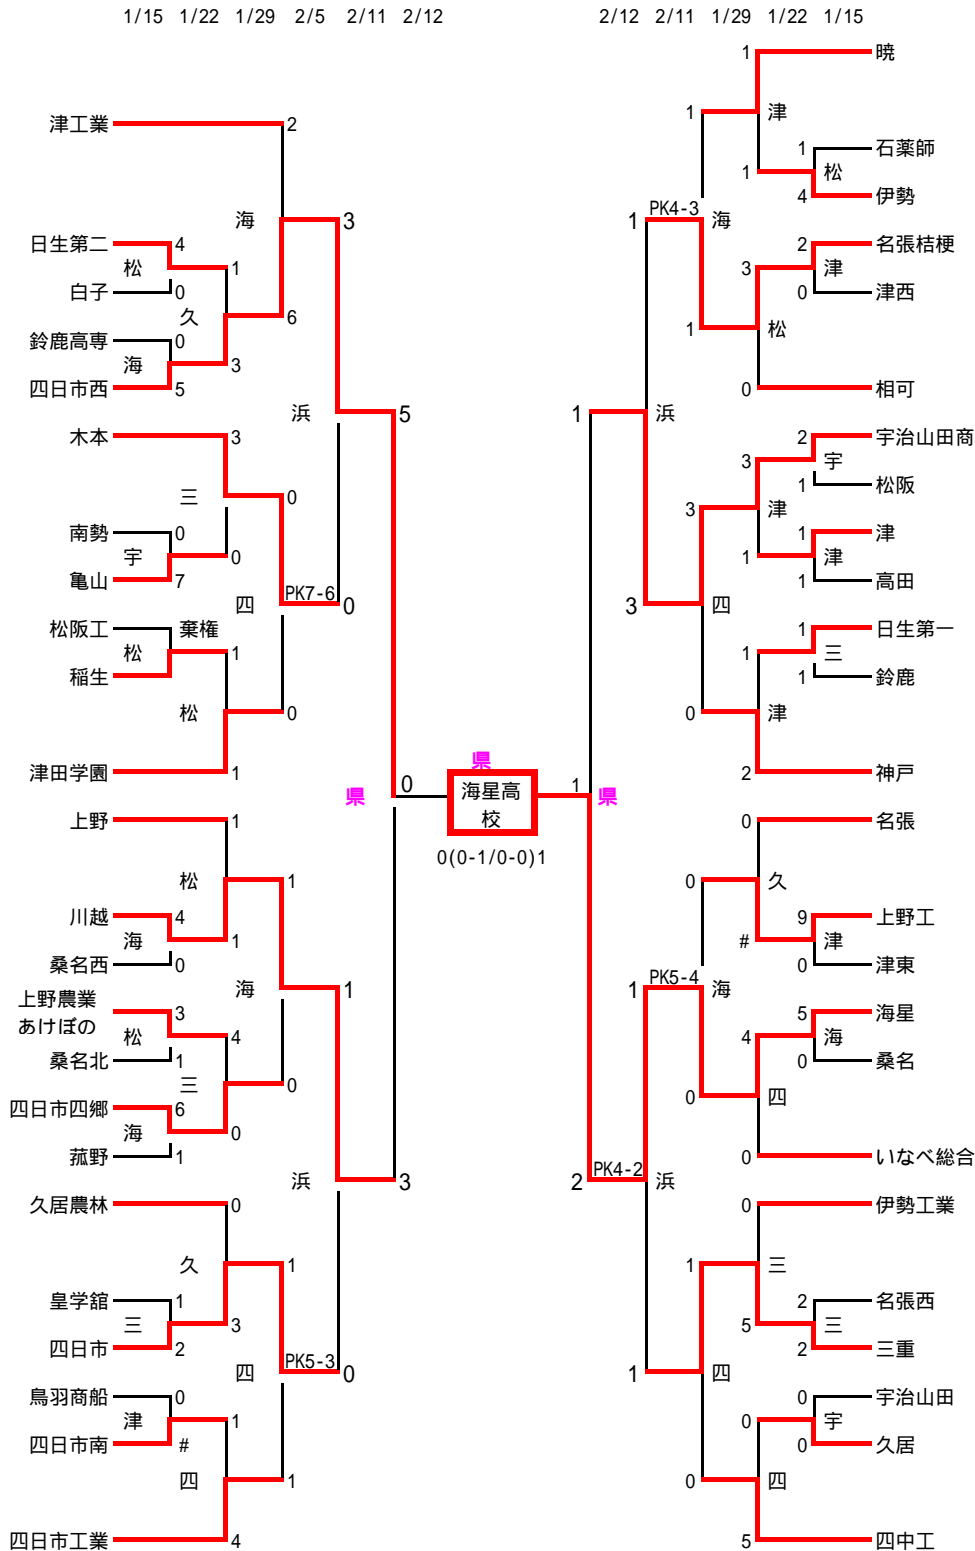

# 平成16年度三重県高校サッカー新人大会

## 会場校 (略)

- 海：海星高校
- 津：津高校
- 三：三重高校
- 松：松阪工業高校
- 宇：宇治山田高校
- 四：四日市中央工

- 久：久居農林
- 浜：津市海浜公園

県：県営伊勢陸上競技

## 試合時間

- 9：30～
- 11：00～
- 12：30～
- 14：00～
- 11：00～
- 13：00～