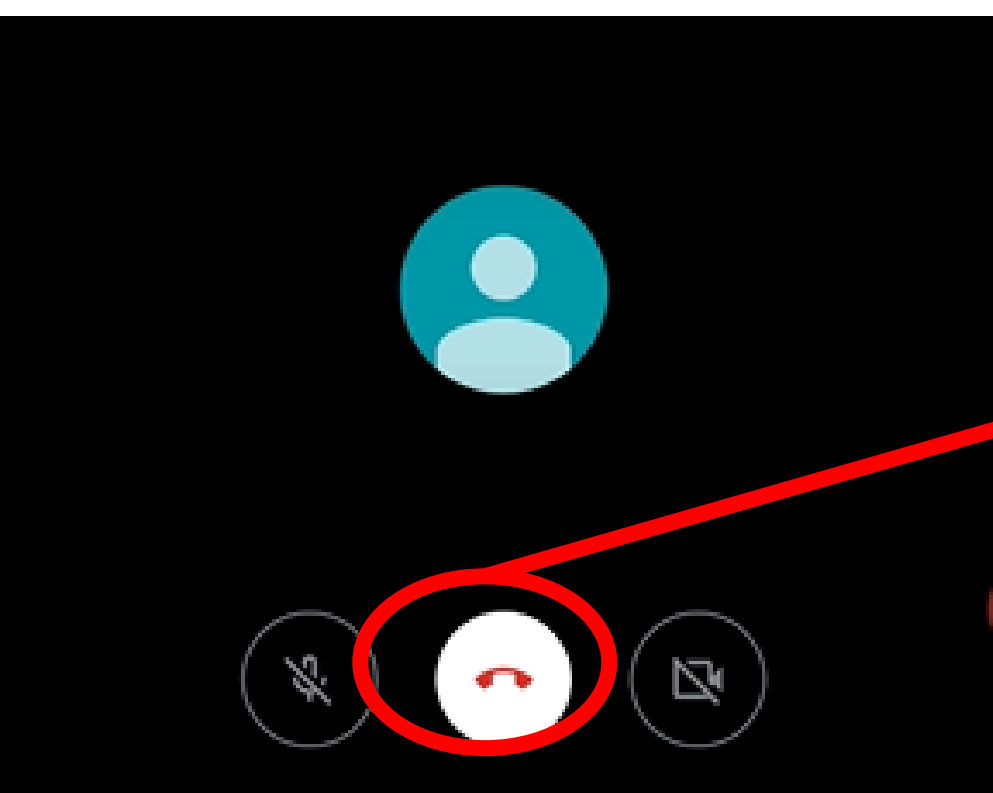

を選択すると

退出できます

biy37sq2j6

参加に必要な情報

meet.google.com/ear-bamr-ffv

ダイヤル: (US) +1 908-845-3684

PIN: 958 262 799#

共有