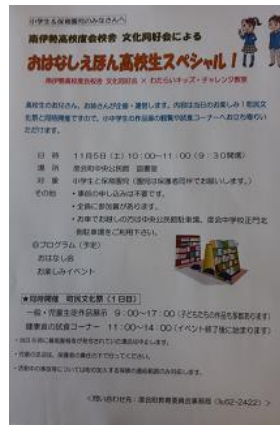

おはなしえほん高校生スペシャル！

【文化同好会】

11月5日（土）に、度会町教育委員会主催の「南伊勢高校度会校舎 文化同好会 × わたらいキッズ・チャレンジ教室」が、『おはなしえほん高校生スペシャル！』と題して実施されました。

会場の中央公民館図書室に集まった小学生や保育園児とその保護者に、文化同好会のメンバーが紙芝居の読み聞かせやゲームなどを行いました。

（おまけ）図書館PRポスターも、文化同好会の生徒によるイラストです。