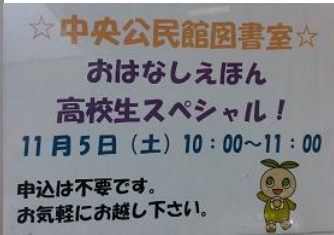

おはなしえほん高校生スペシャル！

【文化同好会】

11月5日（土）に、度会町教育委員会主催の「南伊勢高校度会校舎 文化同好会 × わたらいキッズ・チャレンジ教室」が、『おはなしえほん高校生スペシャル！』と題して実施されました。

会場の中央公民館図書室に集まった小学生や保育園児とその保護者に、文化同好会のメンバーが紙芝居の読み聞かせやゲームなどを行いました。

（おまけ）図書館PRポスターも、文化同好会の生徒によるイラストです。