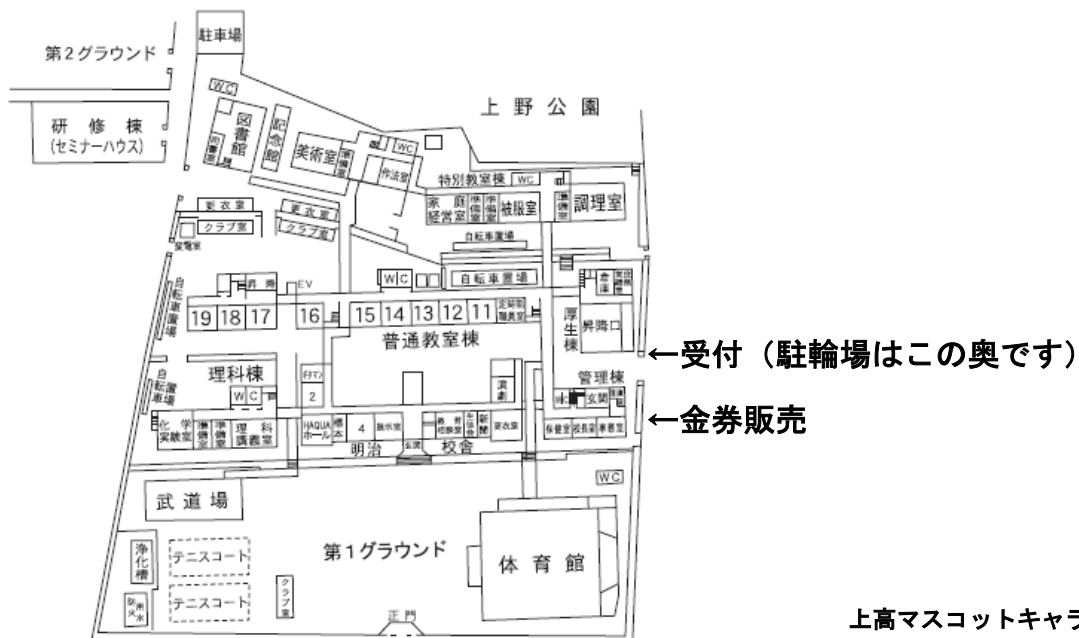

# 上高文化祭を公開します！

- 公開日時 9月8日(土) 9:00~14:40
- 公開内容
  - 文化部の成果発表 : 15団体
  - クラス企画 : 模擬飲食店 15クラス  
展示・催し物 7クラス
  - 委員会等の成果発表 : 6団体
  - 舞台発表 : 10団体
- 公開対象者 伊賀地区等の中学校の生徒とその保護者  
本校在校生の家族及び本校卒業生
- 受付 本校ホームページ ([www.mie-c.ed.jp/hueno/](http://www.mie-c.ed.jp/hueno/)) から別添『上野高校文化祭  
入場者用受付用紙』を取り込み、必要事項を記載の上、当日管理棟1階(下図参照)に設置する受付で提出してください。  
なお、当日、受付でも同用紙を準備いたします。
- 注意事項
  - ① 中学生の皆さんは、中学校の制服を着用してください。
  - ② 保護者の方は、お子様と同行する場合のみ入場いただけます。
  - ③ 上履きと靴袋を持参してください。
  - ④ 自転車は受付奥の駐輪場(下図参照)に駐輪してください。
  - ⑤ 自家用車等の駐車場は御用意できません。
  - ⑥ 午前7時の時点で、三重県「伊賀地方」に暴風警報または特別警報が発表されている場合は、開催いたしません。
  - ⑦ 模擬飲食店で使用できる金券「ぶんぶんチケット」は事務室前で販売します。

上高マスコットキャラクター『ぶんぶん』