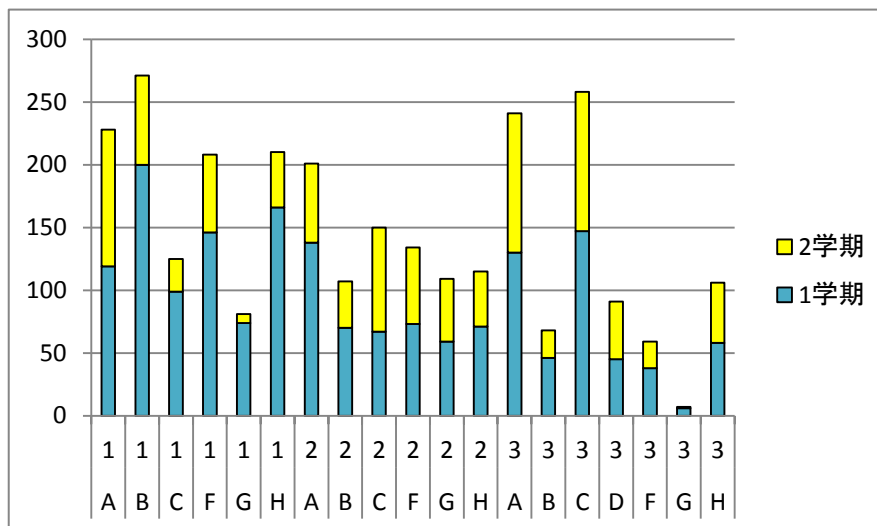

図書館だより

2017年1月 相可高校図書館

平成28年4月～12月クラス別貸出統計

☆古雑誌配布☆

1月24日(火)昼休み、古雑誌の配布を行います。希望者は図書館へ来てください。

☆3年生のみなさんへ☆

3年生への貸出は1月13日(金)を最終日とします。
借りている本は、1月中に必ず返却してください。

☆おすすめの本☆

『先生のお庭番』 朝井まかて／著

私のオススメは、朝井まかてさんの『先生のお庭番』です。鎖国時の日本を舞台に、長崎の出島で西洋に日本の花を届けたいと願う主人公と「先生」が出会い、日常を過ごし、事件が起こり、そして別れる。穏やかに、けれど鮮烈に、その事実は言葉よりも強く「思い」を伝えてくるラスト……。静かな感動を感じさせてくれる作品です。

by図書委員