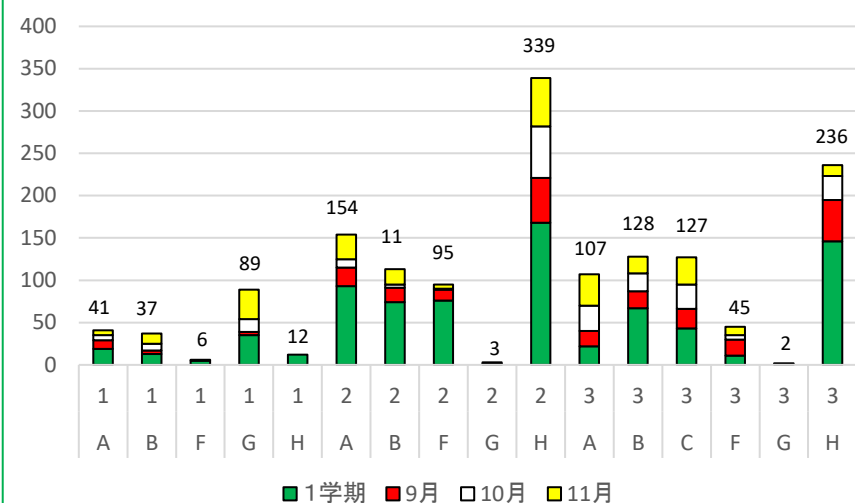

図書館だより

2020年12月 相可高校図書館

2020年度4月～11月 クラス別貸出統計

☆冬休み長期貸出☆ 実施中！

返却期限：1月8日(金)
始業式
貸出冊数制限無し！

☆映画化で話題の本☆

『えんとつ町のプペル』

いつも煙に覆われているえんとつ町。

その向こうに“星”はあるのか？

少年ルビッチとゴミ人間プペルが巻き起こす

“信じる勇気”の物語。

☆おすすめの本☆

『うちのトコでは』 もぐら/著

47都道府県がそれぞれ県民性をもって擬人化されています。その地域ならではの方言や県民事情などが4コママンガでわかりやすく描かれています。それぞれの都道府県の新イメージが見つかる、そんな本です！

by図書委員