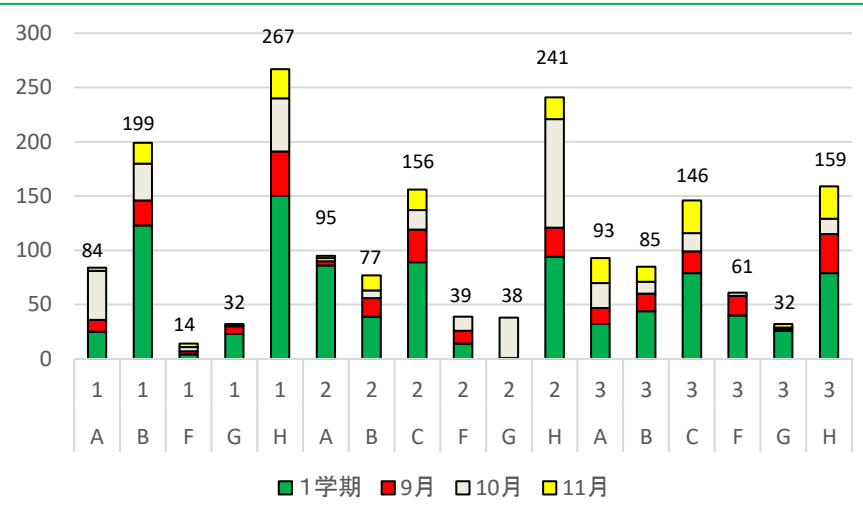

☆冬休み長期貸出☆ 実施中！

返却期限：1月8日(水)始業式
貸出冊数の制限はありません。

☆百人一首大会☆ 参加者募集中！

1月20日(月)放課後開催。
ぜひご参加ください。

申込み締め切り：12月24日(火)終業式

☆おすすめの本☆

『クローバー』 島本理生/著

東京に双子の姉弟が住んでいた。ある日、姉の華子が以前つきあっていた公務員の熊野が出現。二人の日常は今までとは違った日常になる。読んでいくほど続きが気になる本。