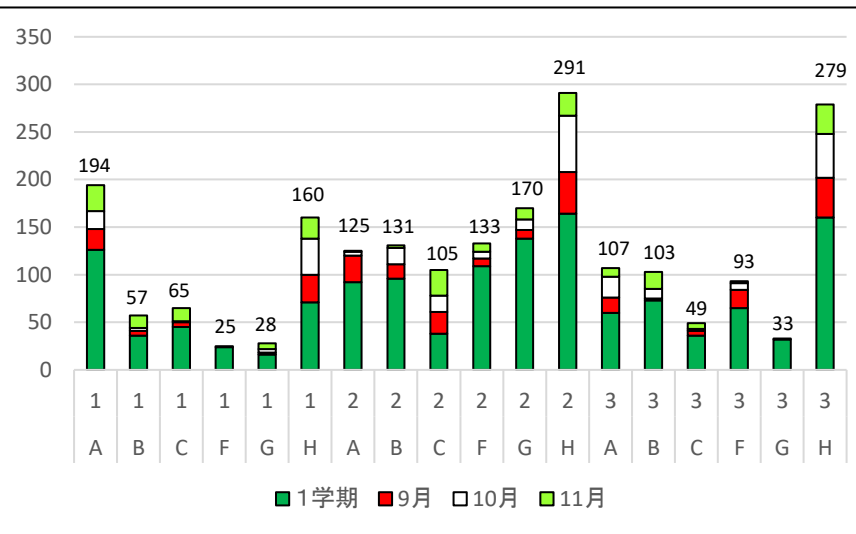

☆冬休み長期貸出☆ 実施中！

返却期限：1月7日(月)始業式
貸出冊数の制限はありません。

☆百人一首大会☆ 参加者募集中！

1月11日(金)放課後開催。
ぜひご参加ください。

申込み締め切り：12月21日(金)

☆おすすめの本☆

『放課後はミステリーとともに』
東川篤哉／著

『謎解きはディナーのあとで』の著者の代表作
「鯉ヶ窪学園」シリーズの短編集。
巧妙なトリックとコミカルな登場人物に、やみつきになる。
笑えて驚ける本格学園ミステリー小説。

by図書委員