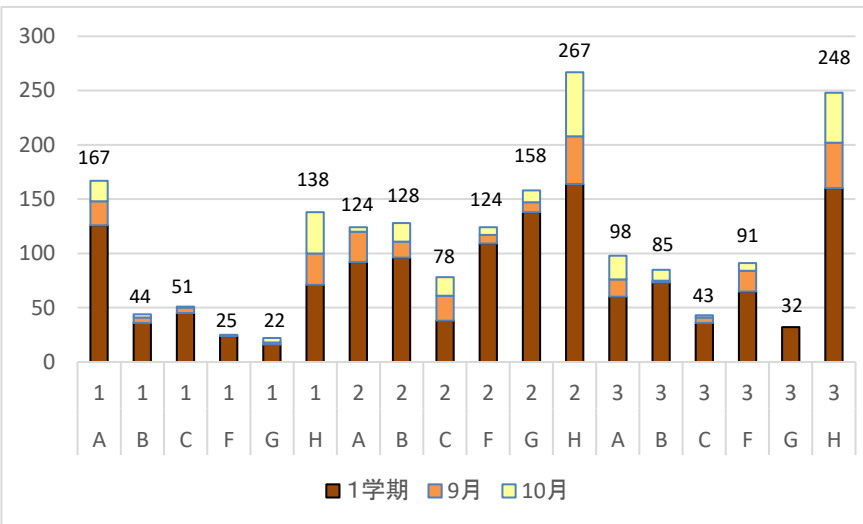

☆百人一首大会☆ 参加者募集！

下記の日程で百人一首大会を行います。
二人一組のタッグマッチ。
30枚の札(1番～30番)を使います。
2回戦行い、1回戦と2回戦で取ることができた札の
合計数で競います。
優勝賞品あり！参加賞もあります。
参加希望者は、12月21日(金)終業式までに
図書館へ申し込んでください。

日時:1月11日(金) 15:40～(1時間程度)
場所:図書館
申込〆切:12月21日(金)