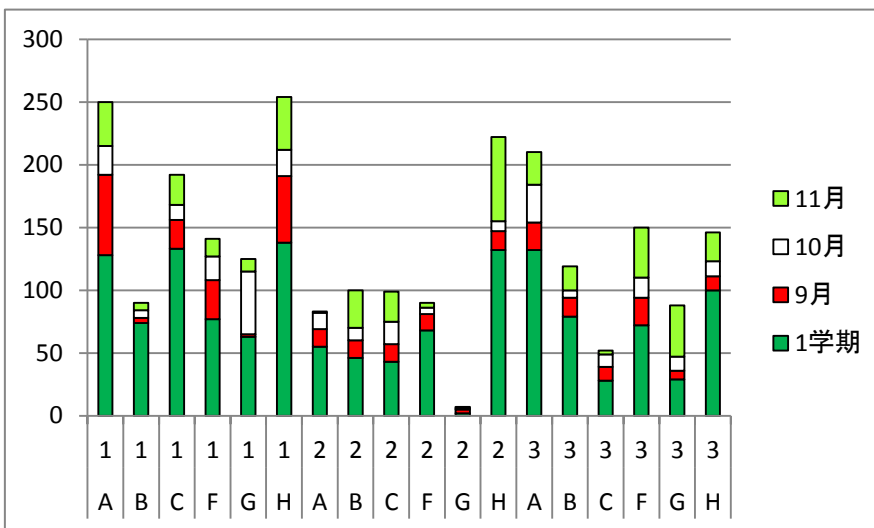

# 図書館だより

2017年12月 相可高校図書館

平成29年4月～11月 クラス別貸出統計

## ☆おすすめの本☆

『笑わない数学者』 森博嗣/著

この本は、犀川助教授と西之園萌絵が「三ツ星館」  
で起こった2つの殺人事件の真相を探るミステリー  
小説です。ぜひこの事件の真相を考えながらページ  
をめくっていきましょう。  
最後には衝撃のラストが待っています。

by図書委員