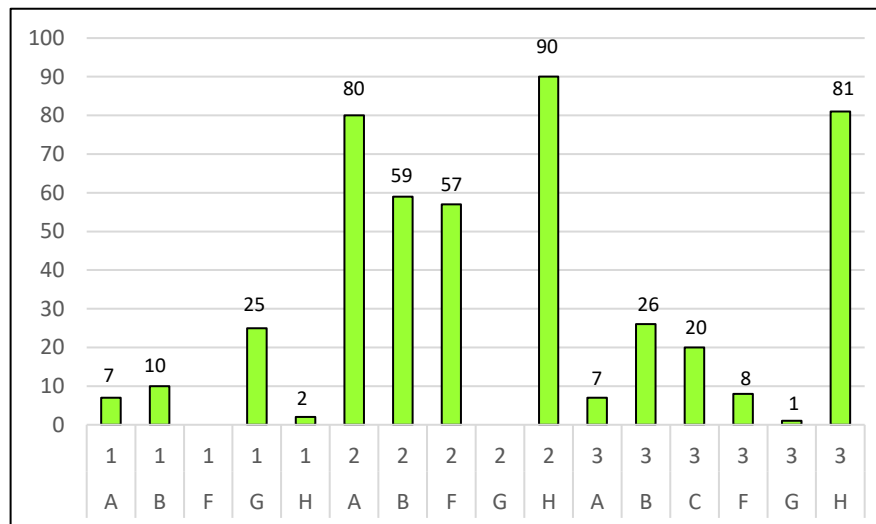

図書館だより

2020年7月 相可高校図書館

2020年度4月～6月 クラス別貸出統計

☆夏休み長期貸出☆

7月16日(木)より開始

貸出冊数制限なし

返却期限:8月24日(月)始業式

☆「夏」といえば・・・☆

みなさんは「夏」といえば何を思い浮かべるでしょうか？
海、花火、アイスクリーム、高校野球・・・などなど、
図書委員が「夏」からイメージした本、関連する本を選び、
コーナーを作りました。ぜひ手にとってみてください。
本でも夏を楽しみましょう！

☆おすすめの本☆

『君を愛したひとりの僕へ』

乙野四方字/著

並行世界が日常的に実証された世界で暮らす
日高暦は、父の職場で佐藤葉という少女に出会
います。その出会いが2人の運命を大きく変える
ことに・・・。

『僕が愛したすべての君へ』という作品と同時に
読むと更に楽しむことができます。

by図書委員