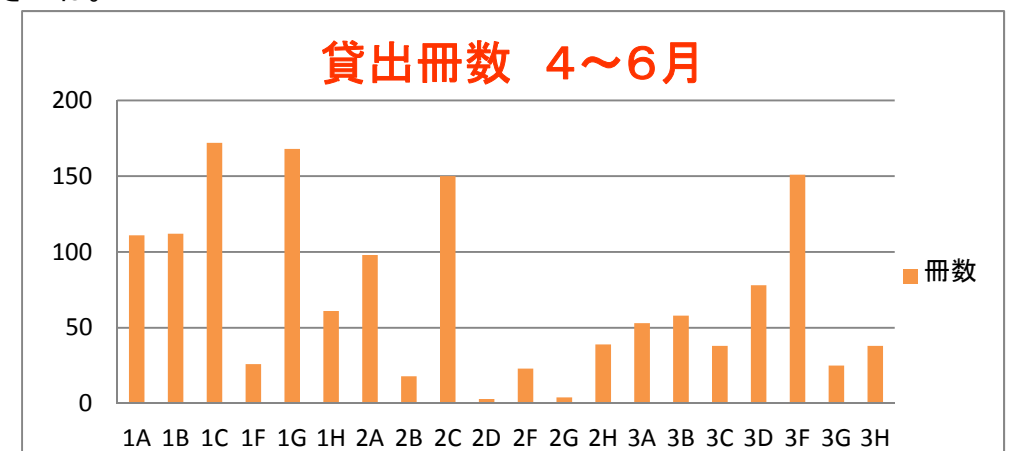

すべて図書館にあります。読んでみてください。

『名前探しの放課後』 1C宮川友希さん

『左手一本のシュート』 3F田上元暉さん

『竜の騎士』 3F山本明里さん

みんなの前で話すのは緊張しますが、好きな本について語るのには思っている以上に楽しいですよ。興味を持った人は、バトルーにチャレンジしてみてくださいね。

1学期をふりかえって

4月から6月までの貸出冊数をクラス別にグラフにしました。学年別では1年生 650 冊、2年生 335 冊、3年生 441 冊、合計 1,426 冊でした。2学期も図書館の本をたくさん利用してくださいね。