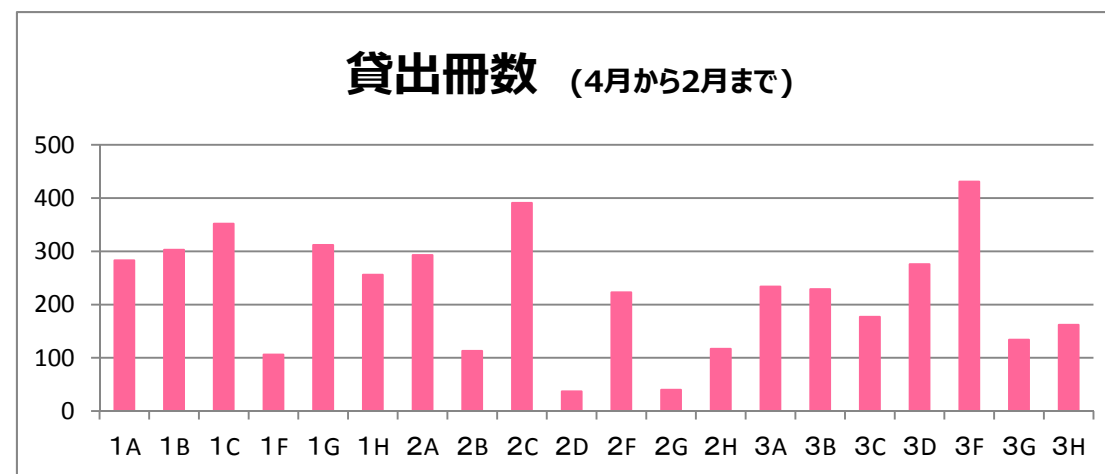

1年間のまとめ(2016. 2月末現在)

◇貸出冊数

今年度も図書館の本をたくさん読んでもらいました。3月の貸出を足すと、もう少し増えますが、結果は1年生が1,612冊、2年生が1,214冊、3年生が1,643冊でした。去年の図書館だより3月号には、「合計4,512冊」と書いてありましたので、だいたい去年と同じくらい図書館の本を活用してもらっていたことが分かります。