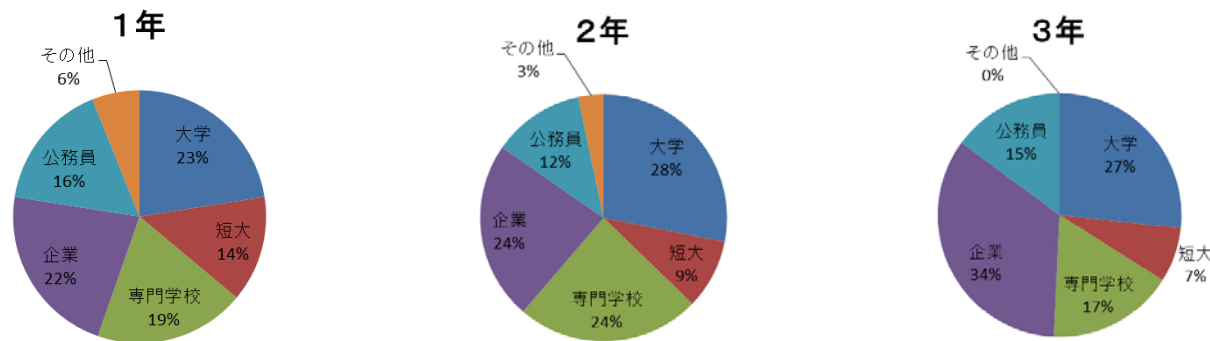

進路だより *Perspective* 展望・見通し

NO. 2 相可高校 進路指導部 2014. 5. 29

進路実現に向けて、アンテナを高くし自分の Vision を広げよう！！

●出前授業スタート！

先日28日(水)より出前授業がスタートしました。この日は高田短期大学から出前授業にきていただきました。出前授業とは、大学・短大および専門学校の先生が直接本校に来ていただき、特色のある授業の紹介や体験、先輩のお話などを聴かせていただける貴重な機会です。当日参加も大歓迎！この機会を活かして今後の進路を考えるうえでの参考にしてみてください。

日程：6月 4日(水) 放課後 16:00 三重中央看護学校(看護講話)
 6月11日(水) 放課後 15:50 皇學館大学
 6月18日(水) 放課後 15:50 三重県立看護大学(キャリアデザイン講座)
 6月25日(水) 放課後 15:50 三重大学(進学説明会)

※ 詳しくは HR の掲示等を参考にするか、進路指導室へ相談してください。

●進路希望調査(4月)の集計結果について

皆さんの今の時点での希望する進路について、図のように集計結果が出ました。参考にしてみてください。

●公務員関係の出願の時期が近づいてきました！

3年生で公務員を希望する人は出願の時期が近づいてきました。現在「国家公務員(一般・税務等)」の受験案内がインターネットで掲載されています。1、2年生も気になる人や

希望している人は情報を集めてみると思います。

●実力テストが近づいてきています！

6月17日(火)1、2学年実力テストを実施します。テストの範囲などは事前に連絡されていますのでしっかり確認し、勉強を進めましょう！実力テストの結果が後々の進路にも大きく関わってきますので一生懸命頑張りましょう。