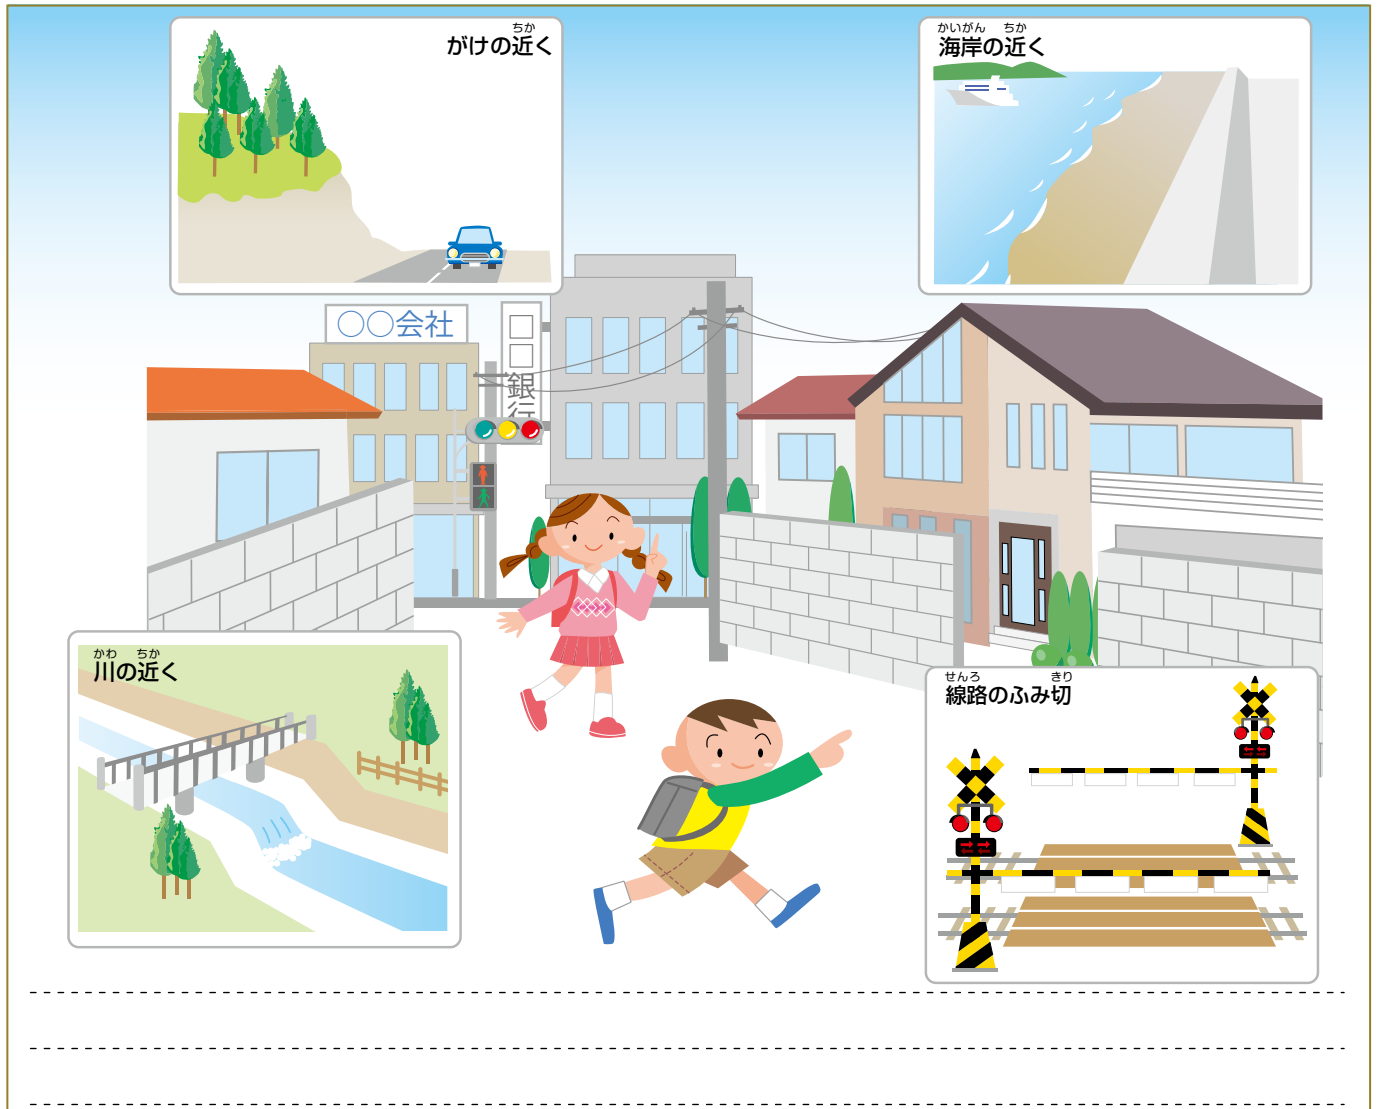

# 学校からの帰り道で 大地震が起こったら

## (1) 帰り道で危険なこと

帰り道で地震が起こったら、どんな危険なことが起こるでしょうか？  
下の絵と写真を見て考えてみましょう。

### 【地震による被害】

「落ちてこない・倒れてこない・移動してこない」場所に。

### ゆれがおさまって、避難するときは…。

- 放送があったら、静かにきこう。
- そのときにいる場所で起こる危険なことを考えて避難しよう。
- 津波が来そうなときは、急いで高い場所へ避難しよう。
- 安全な場所に避難したら、もどらない。