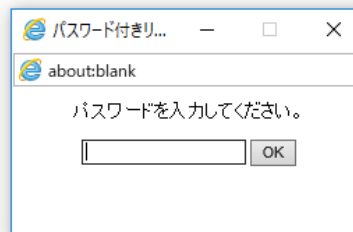

## 学校ホームページから山商オンライン学習を見る

①宇治山田商業高校のホームページにアクセスする。

宇治山田商業高校

検索

(<http://www.mie-c.ed.jp/cujjya/index.html>)

②山商ホームページから【山商オンライン学習】をクリック

③各学年のボタンをクリックする。

④パスワード入力画面で以下のパスワードを入力し、ログインする。