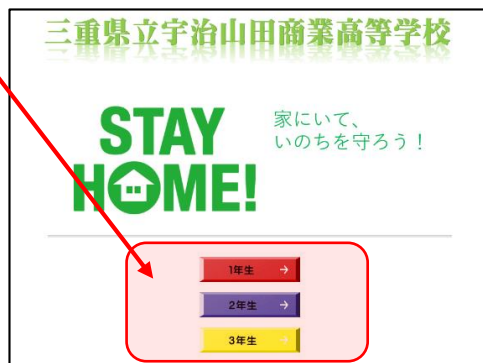

## 学校ホームページから山商オンライン学習を見る

①宇治山田商業高校のホームページにアクセスする。

宇治山田商業高校

検索

(<http://www.mie-c.ed.jp/cujjya/index.html>)

②山商ホームページから【山商オンライン学習】をクリック

③各学年のボタンをクリックする。

④パスワード入力画面で以下のパスワードを入力し、ログインする。