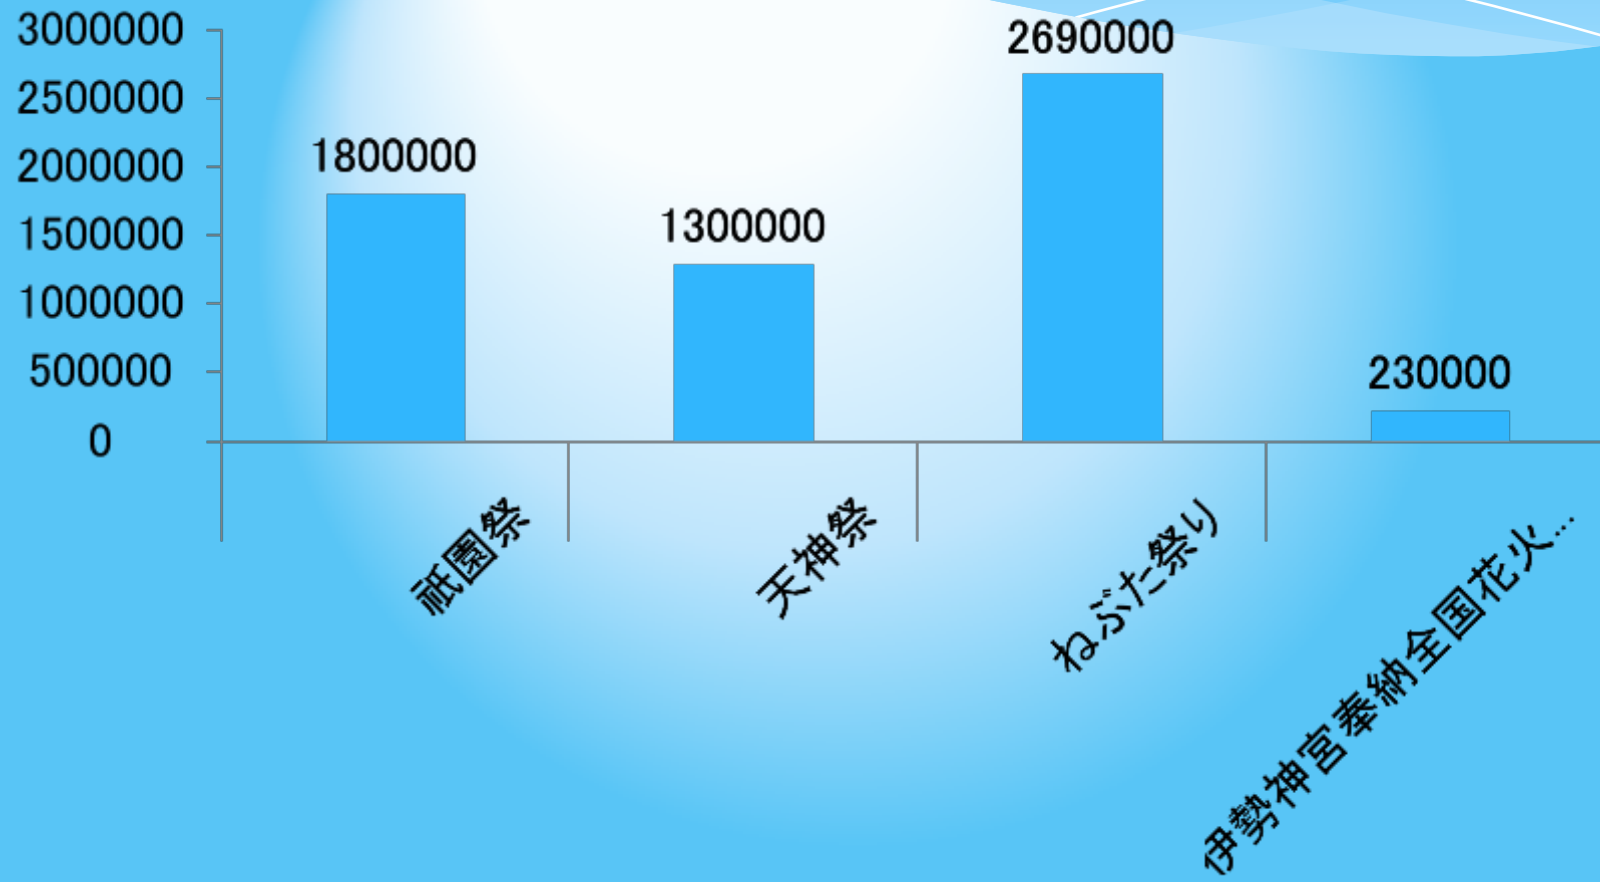

# システム概要

\* 伊勢志摩のほとんどのイベントがわかる

\* その日の過ごし方がわかる

\* イベントの雰囲気かわかる

\* イベントの詳細がわかる

# 作成動機

(人)

- \* 伊勢地域の人以外で伊勢志摩のイベントを知ってほしい
- \* 伊勢志摩のイベントに興味があった
- \* 祭りなどに来ている人々のほとんどが近隣住民だと思った

そうなのか  
あ